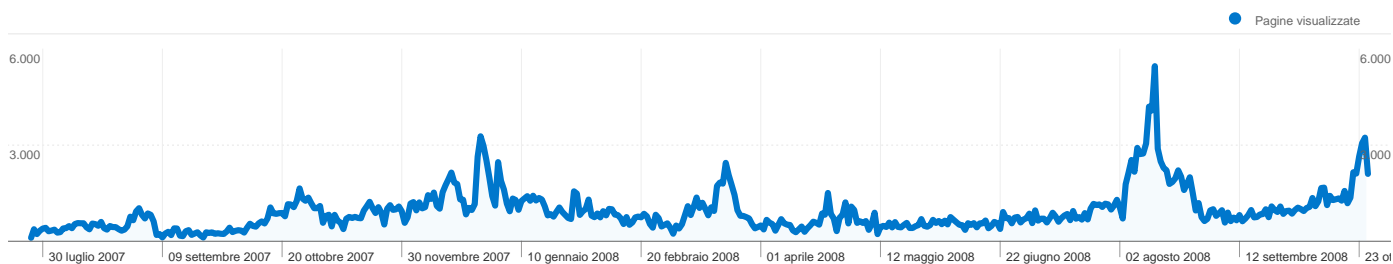

86.380 visite provenienti da 2 tipi visitatori

Uso del sito

Visite 86.380 % del totale del sito: 100,00%	Pagine/Visita 4,94 Media sito: 4,94 (0,00%)	Tempo medio sul sito 00:03:34 Media sito: 00:03:34 (0,00%)	% visite nuove 75,55% Media sito: 75,48% (0,09%)	Frequenza di rimbalzo 44,08% Media sito: 44,08% (0,00%)	
Tipo di visitatore	Visite	Pagine/Visita	Tempo medio sul sito	% visite nuove	Frequenza di rimbalzo
New Visitor	65.263	4,65	00:03:16	100,00%	46,09%
Returning Visitor	21.117	5,83	00:04:30	0,00%	37,88%

65.217 utenti hanno visitato questo sito

 **86.380** Visite

 **65.217** Visitatori unici assoluti

 **426.419** Pagine visualizzate

 **4,94** Media pagine visualizzate

 **00:03:34** Tempo sul sito

 **44,08%** Frequenza di rimbalzo

Complessivamente, le pagine di questo sito sono state visualizzate 426.419 volte

 **426.419** Pagine visualizzate

 **257.717** Visualizzazioni uniche

 **44,08%** Frequenza di rimbalzo

Contenuti principali