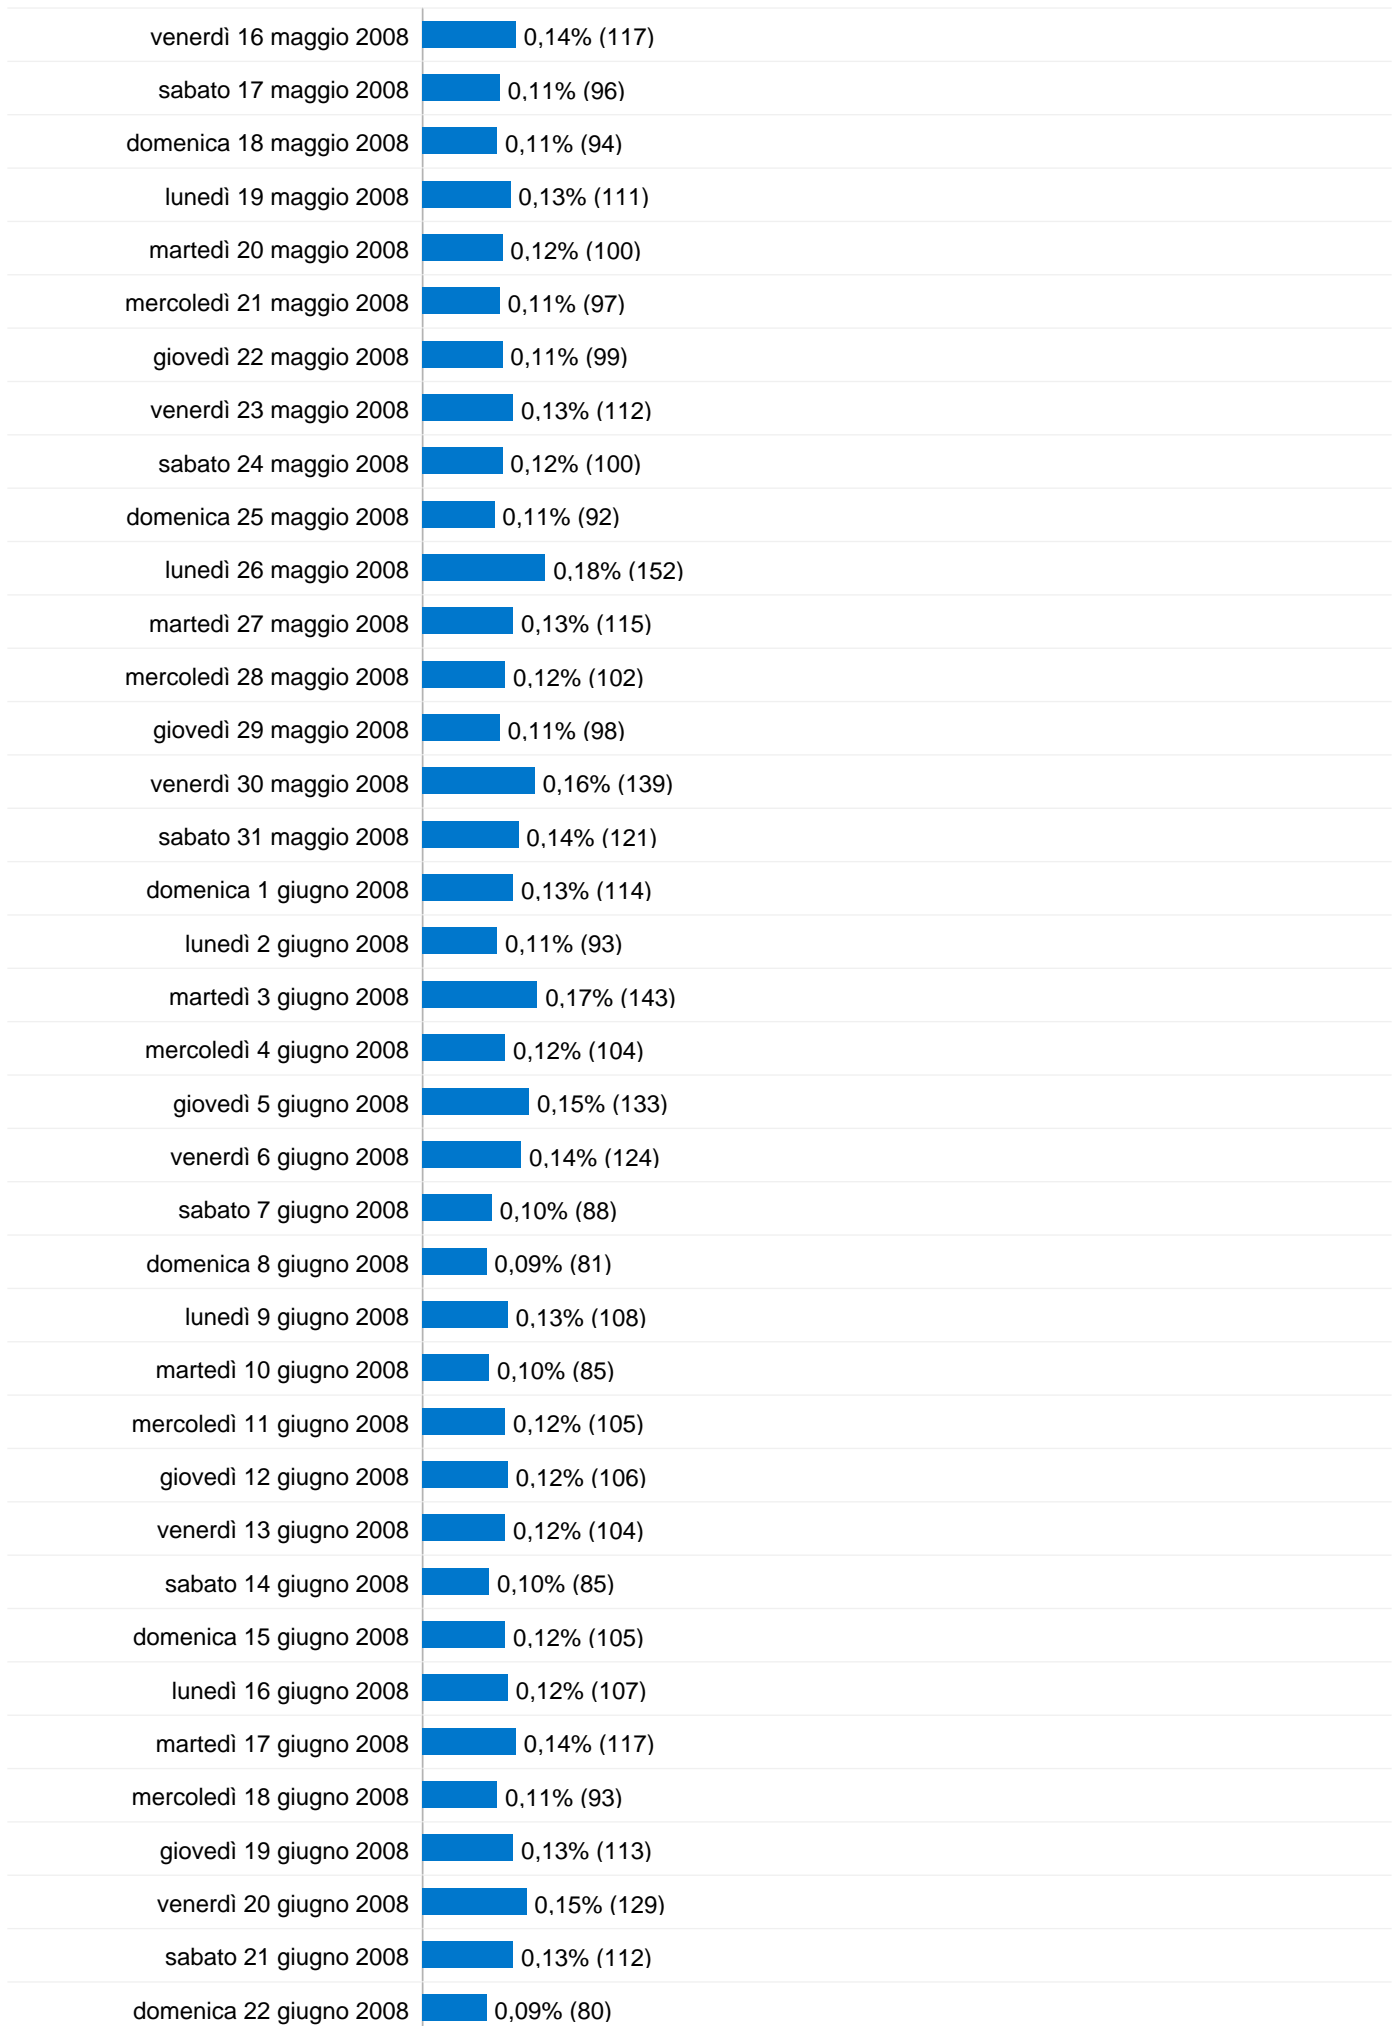

Sorgente	Visite	% visite
hotel.agendaonline.it	6.103	32,27%
agendaonline.it	3.287	17,38%
ristorante.agendaonline.it	1.961	10,37%
avellino.agendaonline.it	1.833	9,69%
sagreitalia.it	1.174	6,21%

Motori di ricerca		
Sorgente	Visite	% visite
google	58.448	91,81%
alice	1.880	2,95%
yahoo	1.154	1,81%
msn	969	1,52%
live	741	1,16%

86.380 Visite

188,19 Visite / giorno

giovedì 26 luglio 2007	0,04% (36)
venerdì 27 luglio 2007	0,15% (130)
sabato 28 luglio 2007	0,09% (78)
domenica 29 luglio 2007	0,16% (140)
lunedì 30 luglio 2007	0,18% (153)
martedì 31 luglio 2007	0,19% (168)
mercoledì 1 agosto 2007	0,18% (154)
giovedì 2 agosto 2007	0,17% (143)
venerdì 3 agosto 2007	0,19% (164)
sabato 4 agosto 2007	0,17% (144)
domenica 5 agosto 2007	0,18% (154)
lunedì 6 agosto 2007	0,20% (169)
martedì 7 agosto 2007	0,21% (183)
mercoledì 8 agosto 2007	0,24% (206)
giovedì 9 agosto 2007	0,25% (212)
venerdì 10 agosto 2007	0,27% (231)
sabato 11 agosto 2007	0,28% (244)
domenica 12 agosto 2007	0,25% (213)
lunedì 13 agosto 2007	0,27% (229)
martedì 14 agosto 2007	0,27% (229)
mercoledì 15 agosto 2007	0,19% (167)
giovedì 16 agosto 2007	0,22% (188)
venerdì 17 agosto 2007	0,21% (178)
sabato 18 agosto 2007	0,20% (169)
domenica 19 agosto 2007	0,16% (137)
lunedì 20 agosto 2007	0,19% (161)
martedì 21 agosto 2007	0,18% (157)
mercoledì 22 agosto 2007	0,20% (174)
giovedì 23 agosto 2007	0,17% (149)

86.380 visite provenienti da 2 tipi visitatori

Uso del sito

Visite 86.380 % del totale del sito: 100,00%	Pagine/Visita 4,94 Media sito: 4,94 (0,00%)	Tempo medio sul sito 00:03:34 Media sito: 00:03:34 (0,00%)	% visite nuove 75,55% Media sito: 75,48% (0,09%)	Frequenza di rimbalzo 44,08% Media sito: 44,08% (0,00%)	
Tipo di visitatore	Visite	Pagine/Visita	Tempo medio sul sito	% visite nuove	Frequenza di rimbalzo
New Visitor	65.263	4,65	00:03:16	100,00%	46,09%
Returning Visitor	21.117	5,83	00:04:30	0,00%	37,88%