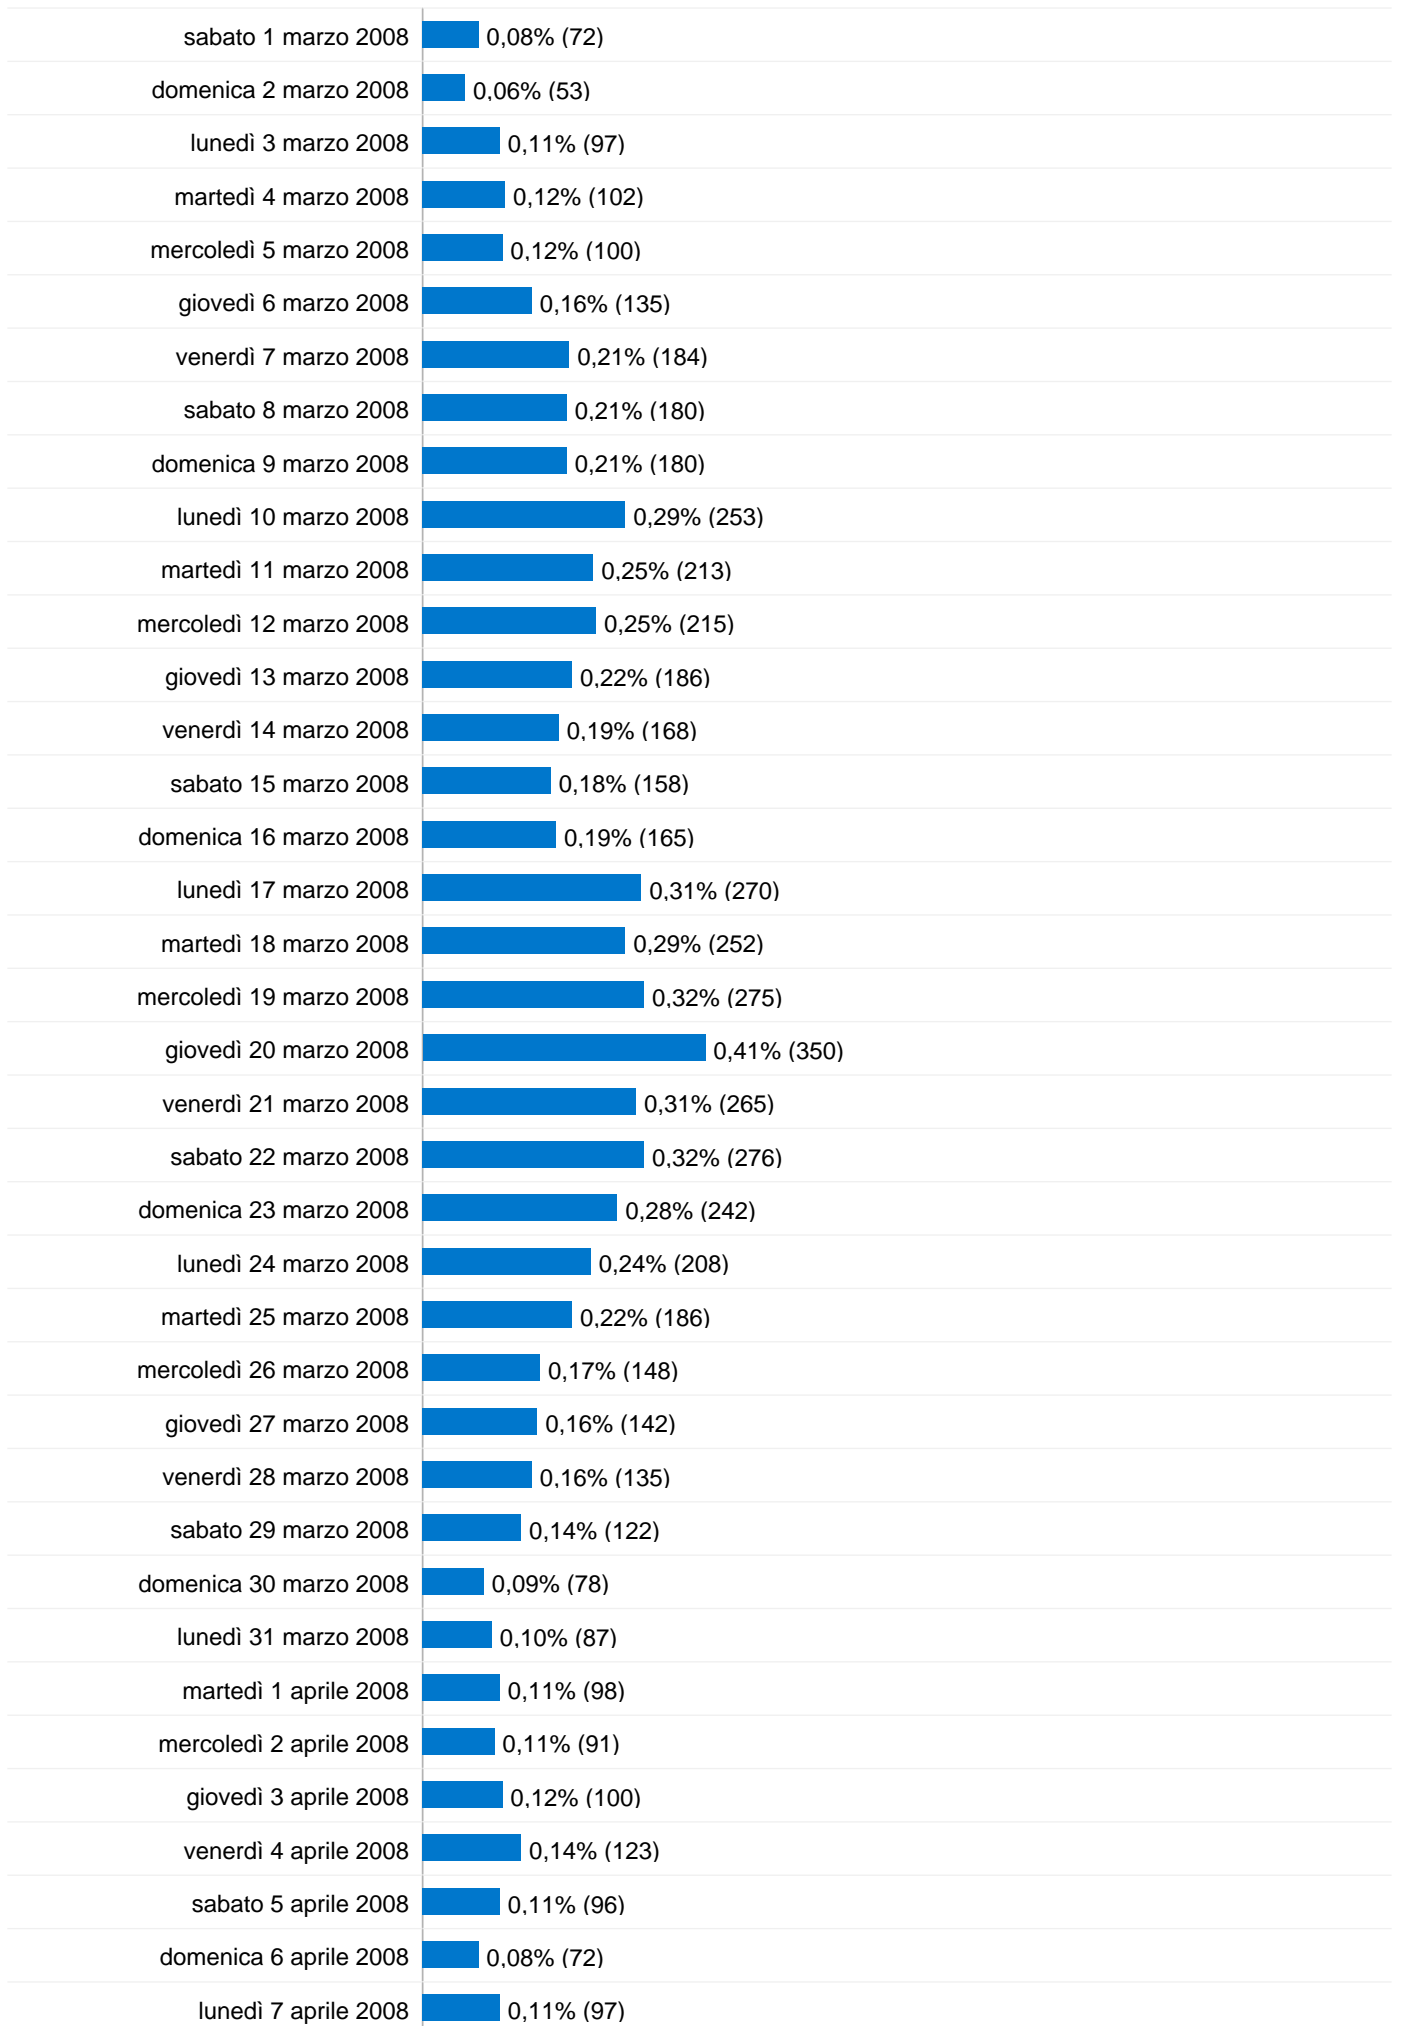

Sorgente	Visite	% visite
hotel.agendaonline.it	6.103	32,27%
agendaonline.it	3.287	17,38%
ristorante.agendaonline.it	1.961	10,37%
avellino.agendaonline.it	1.833	9,69%
sagreitalia.it	1.174	6,21%

Motori di ricerca		
Sorgente	Visite	% visite
google	58.448	91,81%
alice	1.880	2,95%
yahoo	1.154	1,81%
msn	969	1,52%
live	741	1,16%

86.380 Visite

188,19 Visite / giorno

giovedì 26 luglio 2007	0,04% (36)
venerdì 27 luglio 2007	0,15% (130)
sabato 28 luglio 2007	0,09% (78)
domenica 29 luglio 2007	0,16% (140)
lunedì 30 luglio 2007	0,18% (153)
martedì 31 luglio 2007	0,19% (168)
mercoledì 1 agosto 2007	0,18% (154)
giovedì 2 agosto 2007	0,17% (143)
venerdì 3 agosto 2007	0,19% (164)
sabato 4 agosto 2007	0,17% (144)
domenica 5 agosto 2007	0,18% (154)
lunedì 6 agosto 2007	0,20% (169)
martedì 7 agosto 2007	0,21% (183)
mercoledì 8 agosto 2007	0,24% (206)
giovedì 9 agosto 2007	0,25% (212)
venerdì 10 agosto 2007	0,27% (231)
sabato 11 agosto 2007	0,28% (244)
domenica 12 agosto 2007	0,25% (213)
lunedì 13 agosto 2007	0,27% (229)
martedì 14 agosto 2007	0,27% (229)
mercoledì 15 agosto 2007	0,19% (167)
giovedì 16 agosto 2007	0,22% (188)
venerdì 17 agosto 2007	0,21% (178)
sabato 18 agosto 2007	0,20% (169)
domenica 19 agosto 2007	0,16% (137)
lunedì 20 agosto 2007	0,19% (161)
martedì 21 agosto 2007	0,18% (157)
mercoledì 22 agosto 2007	0,20% (174)
giovedì 23 agosto 2007	0,17% (149)

86.380 visite provenienti da 2 tipi visitatori

Uso del sito

Visite 86.380 % del totale del sito: 100,00%	Pagine/Visita 4,94 Media sito: 4,94 (0,00%)	Tempo medio sul sito 00:03:34 Media sito: 00:03:34 (0,00%)	% visite nuove 75,55% Media sito: 75,48% (0,09%)	Frequenza di rimbalzo 44,08% Media sito: 44,08% (0,00%)	
Tipo di visitatore	Visite	Pagine/Visita	Tempo medio sul sito	% visite nuove	Frequenza di rimbalzo
New Visitor	65.263	4,65	00:03:16	100,00%	46,09%
Returning Visitor	21.117	5,83	00:04:30	0,00%	37,88%