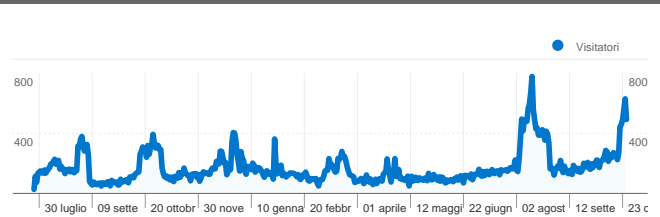

Uso del sito

86.380 Visite

44,08% Frequenza di rimbalzo

426.419 Pagine visualizzate

00:03:34 Tempo medio sul sito

4,94 Pagine/Visita

75,48% % visite nuove

Visite di tutti i visitatori

Visite
86.380

Panoramica visitatori

Visitatori
65.217

Nuovi e di ritorno

Tipo di visitatore	Visite	% visite
New Visitor	65.263	75,55%
Returning Visitor	21.117	24,45%

Contenuti per titolo

Titolo pagina	Pagine visualizzate	% visite
Hotel Terminio Cervialto:	25.209	5,91%
Hotel e Alberghi nei Comuni	22.279	5,22%
Hotel Bagnoli Irpino, Laceno:	15.218	3,57%
Calendario Eventi Borgo	14.549	3,41%
Agriturismo in Irpinia, Avellino:	14.512	3,40%

86.380 visite provenienti da 2 tipi visitatori

Uso del sito

Visite 86.380 % del totale del sito: 100,00%	Pagine/Visita 4,94 Media sito: 4,94 (0,00%)	Tempo medio sul sito 00:03:34 Media sito: 00:03:34 (0,00%)	% visite nuove 75,55% Media sito: 75,48% (0,09%)	Frequenza di rimbalzo 44,08% Media sito: 44,08% (0,00%)	
Tipo di visitatore	Visite	Pagine/Visita	Tempo medio sul sito	% visite nuove	Frequenza di rimbalzo
New Visitor	65.263	4,65	00:03:16	100,00%	46,09%
Returning Visitor	21.117	5,83	00:04:30	0,00%	37,88%

1 - 10 di 13

86.380 visite provenienti da 96 Paesi/zone

Uso del sito

Visite	Pagine/Visita	Tempo medio sul sito	% visite nuove	Frequenza di rimbalzo	
86.380 % del totale del sito: 100,00%	4,94 Media sito: 4,94 (0,00%)	00:03:34 Media sito: 00:03:34 (0,00%)	75,55% Media sito: 75,48% (0,09%)	44,08% Media sito: 44,08% (0,00%)	
Paese/zona	Visite	Pagine/Visita	Tempo medio sul sito	% visite nuove	Frequenza di rimbalzo
Italy	81.419	4,99	00:03:37	75,08%	43,57%
United States	1.030	4,53	00:03:01	75,24%	50,68%
Switzerland	806	4,53	00:02:37	85,86%	48,01%
Germany	573	3,83	00:02:13	84,47%	52,71%
France	384	3,25	00:02:18	82,55%	59,90%
United Kingdom	379	4,58	00:02:55	81,00%	48,02%
Belgium	259	5,46	00:03:32	80,69%	40,54%
Argentina	208	5,21	00:03:58	82,21%	43,27%
Canada	177	4,16	00:02:57	92,09%	46,33%
(not set)	140	4,58	00:03:35	82,86%	45,71%