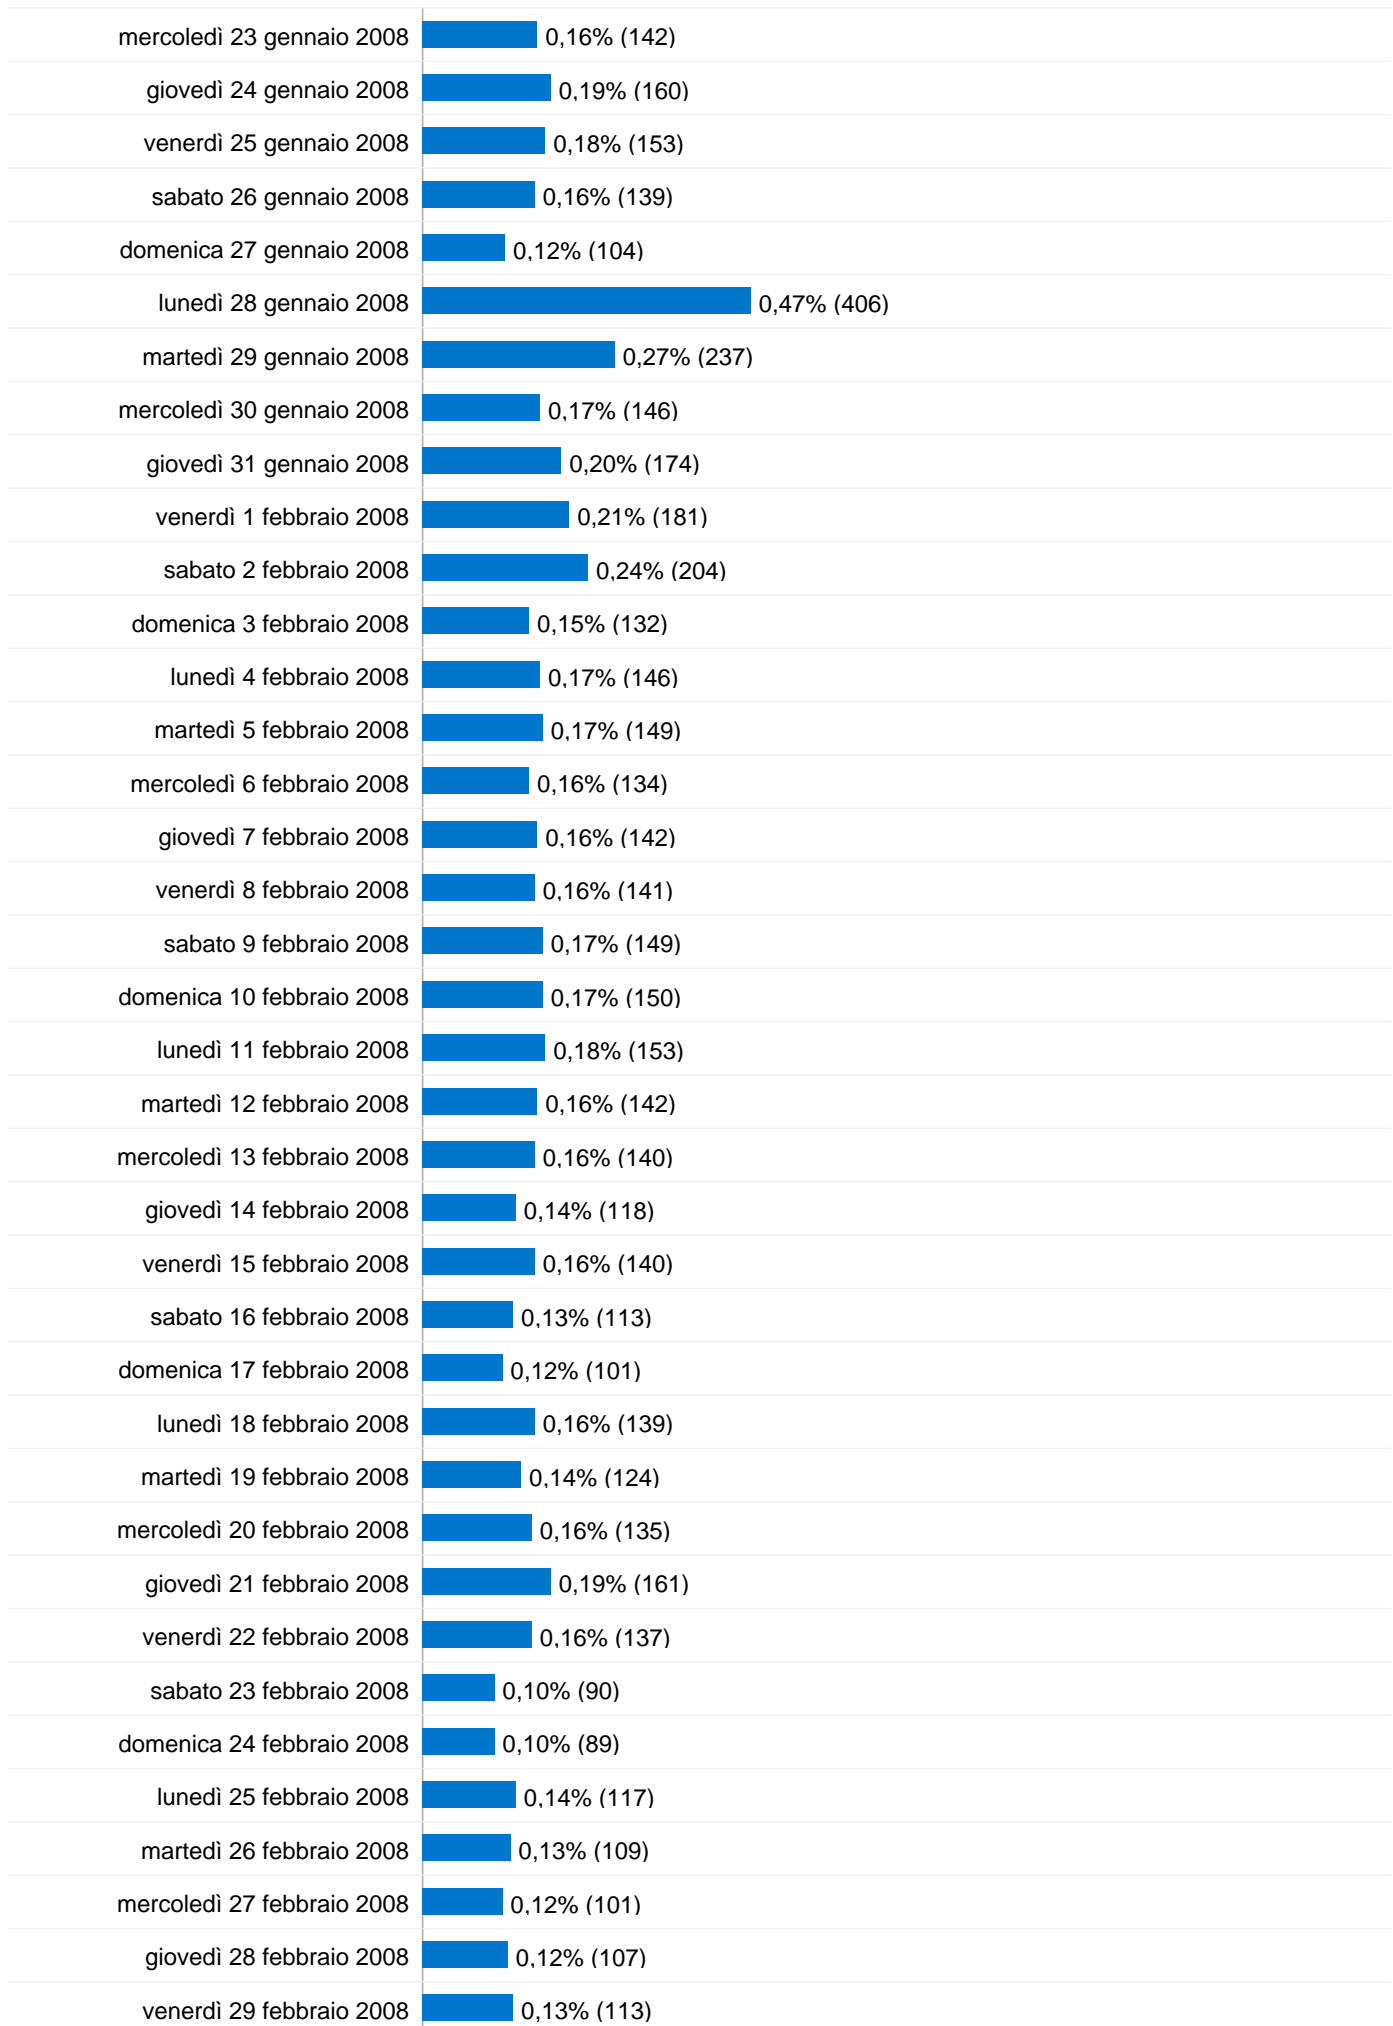

Sorgente	Visite	% visite
hotel.agendaonline.it	6.103	32,27%
agendaonline.it	3.287	17,38%
ristorante.agendaonline.it	1.961	10,37%
avellino.agendaonline.it	1.833	9,69%
sagreitalia.it	1.174	6,21%

Motori di ricerca		
Sorgente	Visite	% visite
google	58.448	91,81%
alice	1.880	2,95%
yahoo	1.154	1,81%
msn	969	1,52%
live	741	1,16%

86.380 Visite

188,19 Visite / giorno

giovedì 26 luglio 2007	0,04% (36)
venerdì 27 luglio 2007	0,15% (130)
sabato 28 luglio 2007	0,09% (78)
domenica 29 luglio 2007	0,16% (140)
lunedì 30 luglio 2007	0,18% (153)
martedì 31 luglio 2007	0,19% (168)
mercoledì 1 agosto 2007	0,18% (154)
giovedì 2 agosto 2007	0,17% (143)
venerdì 3 agosto 2007	0,19% (164)
sabato 4 agosto 2007	0,17% (144)
domenica 5 agosto 2007	0,18% (154)
lunedì 6 agosto 2007	0,20% (169)
martedì 7 agosto 2007	0,21% (183)
mercoledì 8 agosto 2007	0,24% (206)
giovedì 9 agosto 2007	0,25% (212)
venerdì 10 agosto 2007	0,27% (231)
sabato 11 agosto 2007	0,28% (244)
domenica 12 agosto 2007	0,25% (213)
lunedì 13 agosto 2007	0,27% (229)
martedì 14 agosto 2007	0,27% (229)
mercoledì 15 agosto 2007	0,19% (167)
giovedì 16 agosto 2007	0,22% (188)
venerdì 17 agosto 2007	0,21% (178)
sabato 18 agosto 2007	0,20% (169)
domenica 19 agosto 2007	0,16% (137)
lunedì 20 agosto 2007	0,19% (161)
martedì 21 agosto 2007	0,18% (157)
mercoledì 22 agosto 2007	0,20% (174)
giovedì 23 agosto 2007	0,17% (149)

86.380 visite provenienti da 2 tipi visitatori

Uso del sito

Visite 86.380 % del totale del sito: 100,00%	Pagine/Visita 4,94 Media sito: 4,94 (0,00%)	Tempo medio sul sito 00:03:34 Media sito: 00:03:34 (0,00%)	% visite nuove 75,55% Media sito: 75,48% (0,09%)	Frequenza di rimbalzo 44,08% Media sito: 44,08% (0,00%)	
Tipo di visitatore	Visite	Pagine/Visita	Tempo medio sul sito	% visite nuove	Frequenza di rimbalzo
New Visitor	65.263	4,65	00:03:16	100,00%	46,09%
Returning Visitor	21.117	5,83	00:04:30	0,00%	37,88%