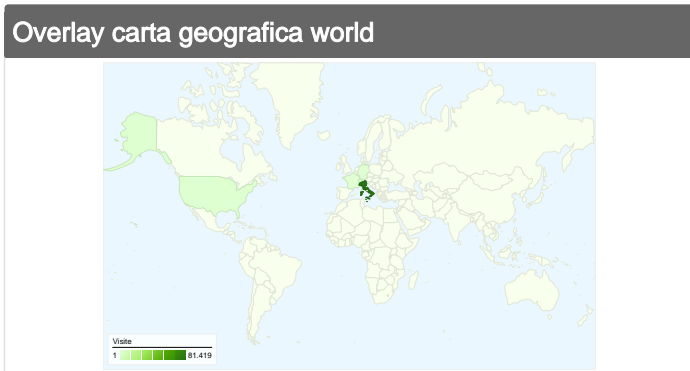

Motori di ricerca		
Sorgente	Visite	% visite
google	58.448	91,81%
alice	1.880	2,95%
yahoo	1.154	1,81%
msn	969	1,52%
live	741	1,16%