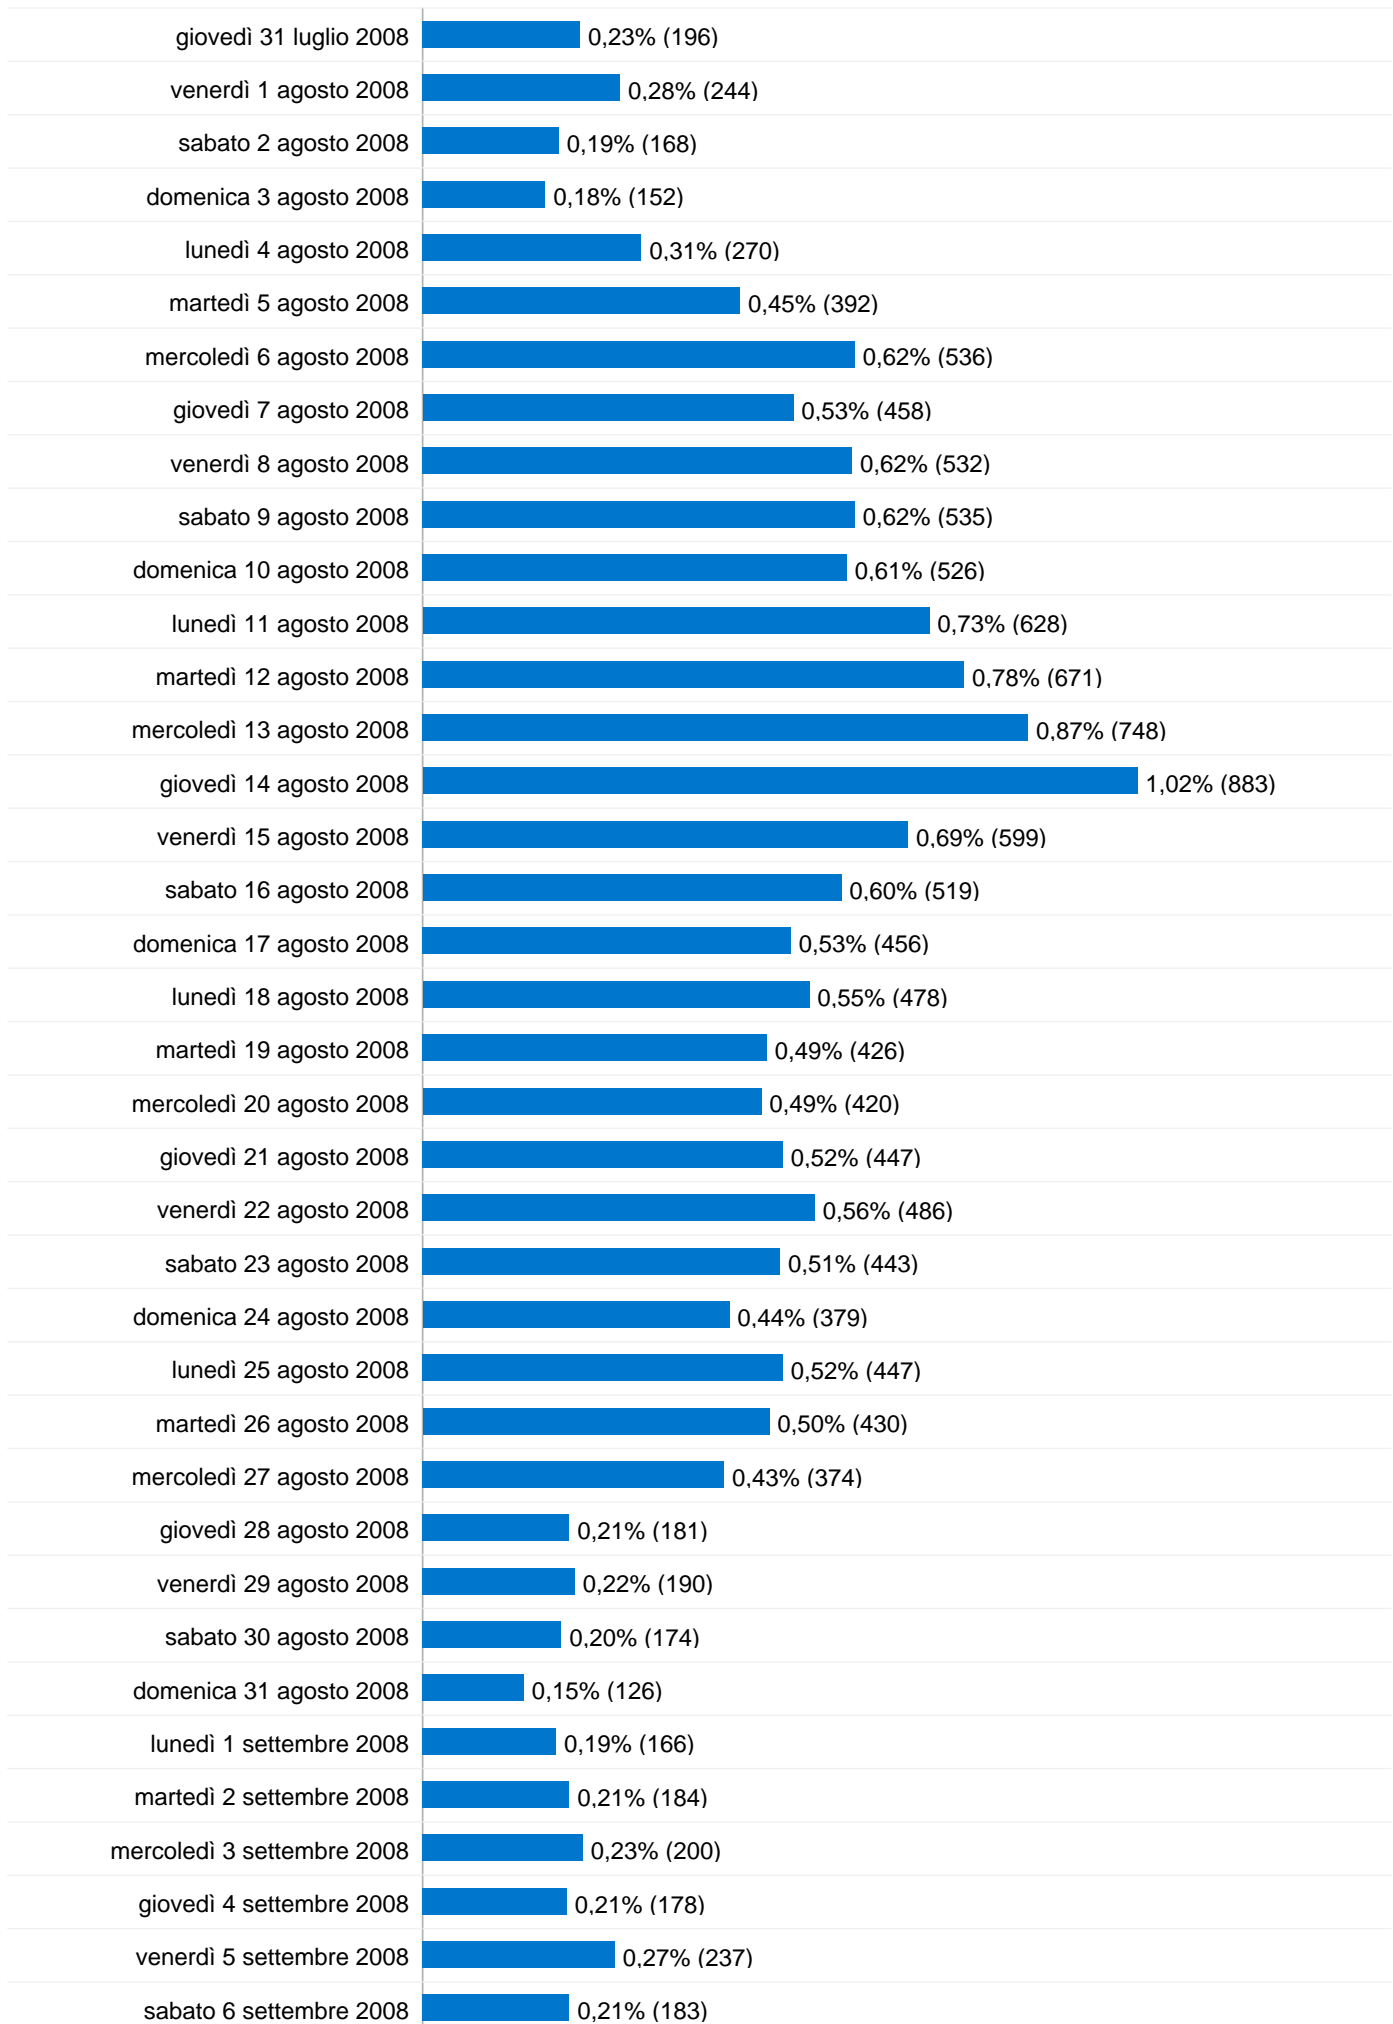

Sorgente	Visite	% visite
hotel.agendaonline.it	6.103	32,27%
agendaonline.it	3.287	17,38%
ristorante.agendaonline.it	1.961	10,37%
avellino.agendaonline.it	1.833	9,69%
sagreitalia.it	1.174	6,21%

Motori di ricerca		
Sorgente	Visite	% visite
google	58.448	91,81%
alice	1.880	2,95%
yahoo	1.154	1,81%
msn	969	1,52%
live	741	1,16%

86.380 Visite

188,19 Visite / giorno

giovedì 26 luglio 2007	0,04% (36)
venerdì 27 luglio 2007	0,15% (130)
sabato 28 luglio 2007	0,09% (78)
domenica 29 luglio 2007	0,16% (140)
lunedì 30 luglio 2007	0,18% (153)
martedì 31 luglio 2007	0,19% (168)
mercoledì 1 agosto 2007	0,18% (154)
giovedì 2 agosto 2007	0,17% (143)
venerdì 3 agosto 2007	0,19% (164)
sabato 4 agosto 2007	0,17% (144)
domenica 5 agosto 2007	0,18% (154)
lunedì 6 agosto 2007	0,20% (169)
martedì 7 agosto 2007	0,21% (183)
mercoledì 8 agosto 2007	0,24% (206)
giovedì 9 agosto 2007	0,25% (212)
venerdì 10 agosto 2007	0,27% (231)
sabato 11 agosto 2007	0,28% (244)
domenica 12 agosto 2007	0,25% (213)
lunedì 13 agosto 2007	0,27% (229)
martedì 14 agosto 2007	0,27% (229)
mercoledì 15 agosto 2007	0,19% (167)
giovedì 16 agosto 2007	0,22% (188)
venerdì 17 agosto 2007	0,21% (178)
sabato 18 agosto 2007	0,20% (169)
domenica 19 agosto 2007	0,16% (137)
lunedì 20 agosto 2007	0,19% (161)
martedì 21 agosto 2007	0,18% (157)
mercoledì 22 agosto 2007	0,20% (174)
giovedì 23 agosto 2007	0,17% (149)

86.380 visite provenienti da 2 tipi visitatori

Uso del sito

Visite 86.380 % del totale del sito: 100,00%	Pagine/Visita 4,94 Media sito: 4,94 (0,00%)	Tempo medio sul sito 00:03:34 Media sito: 00:03:34 (0,00%)	% visite nuove 75,55% Media sito: 75,48% (0,09%)	Frequenza di rimbalzo 44,08% Media sito: 44,08% (0,00%)	
Tipo di visitatore	Visite	Pagine/Visita	Tempo medio sul sito	% visite nuove	Frequenza di rimbalzo
New Visitor	65.263	4,65	00:03:16	100,00%	46,09%
Returning Visitor	21.117	5,83	00:04:30	0,00%	37,88%