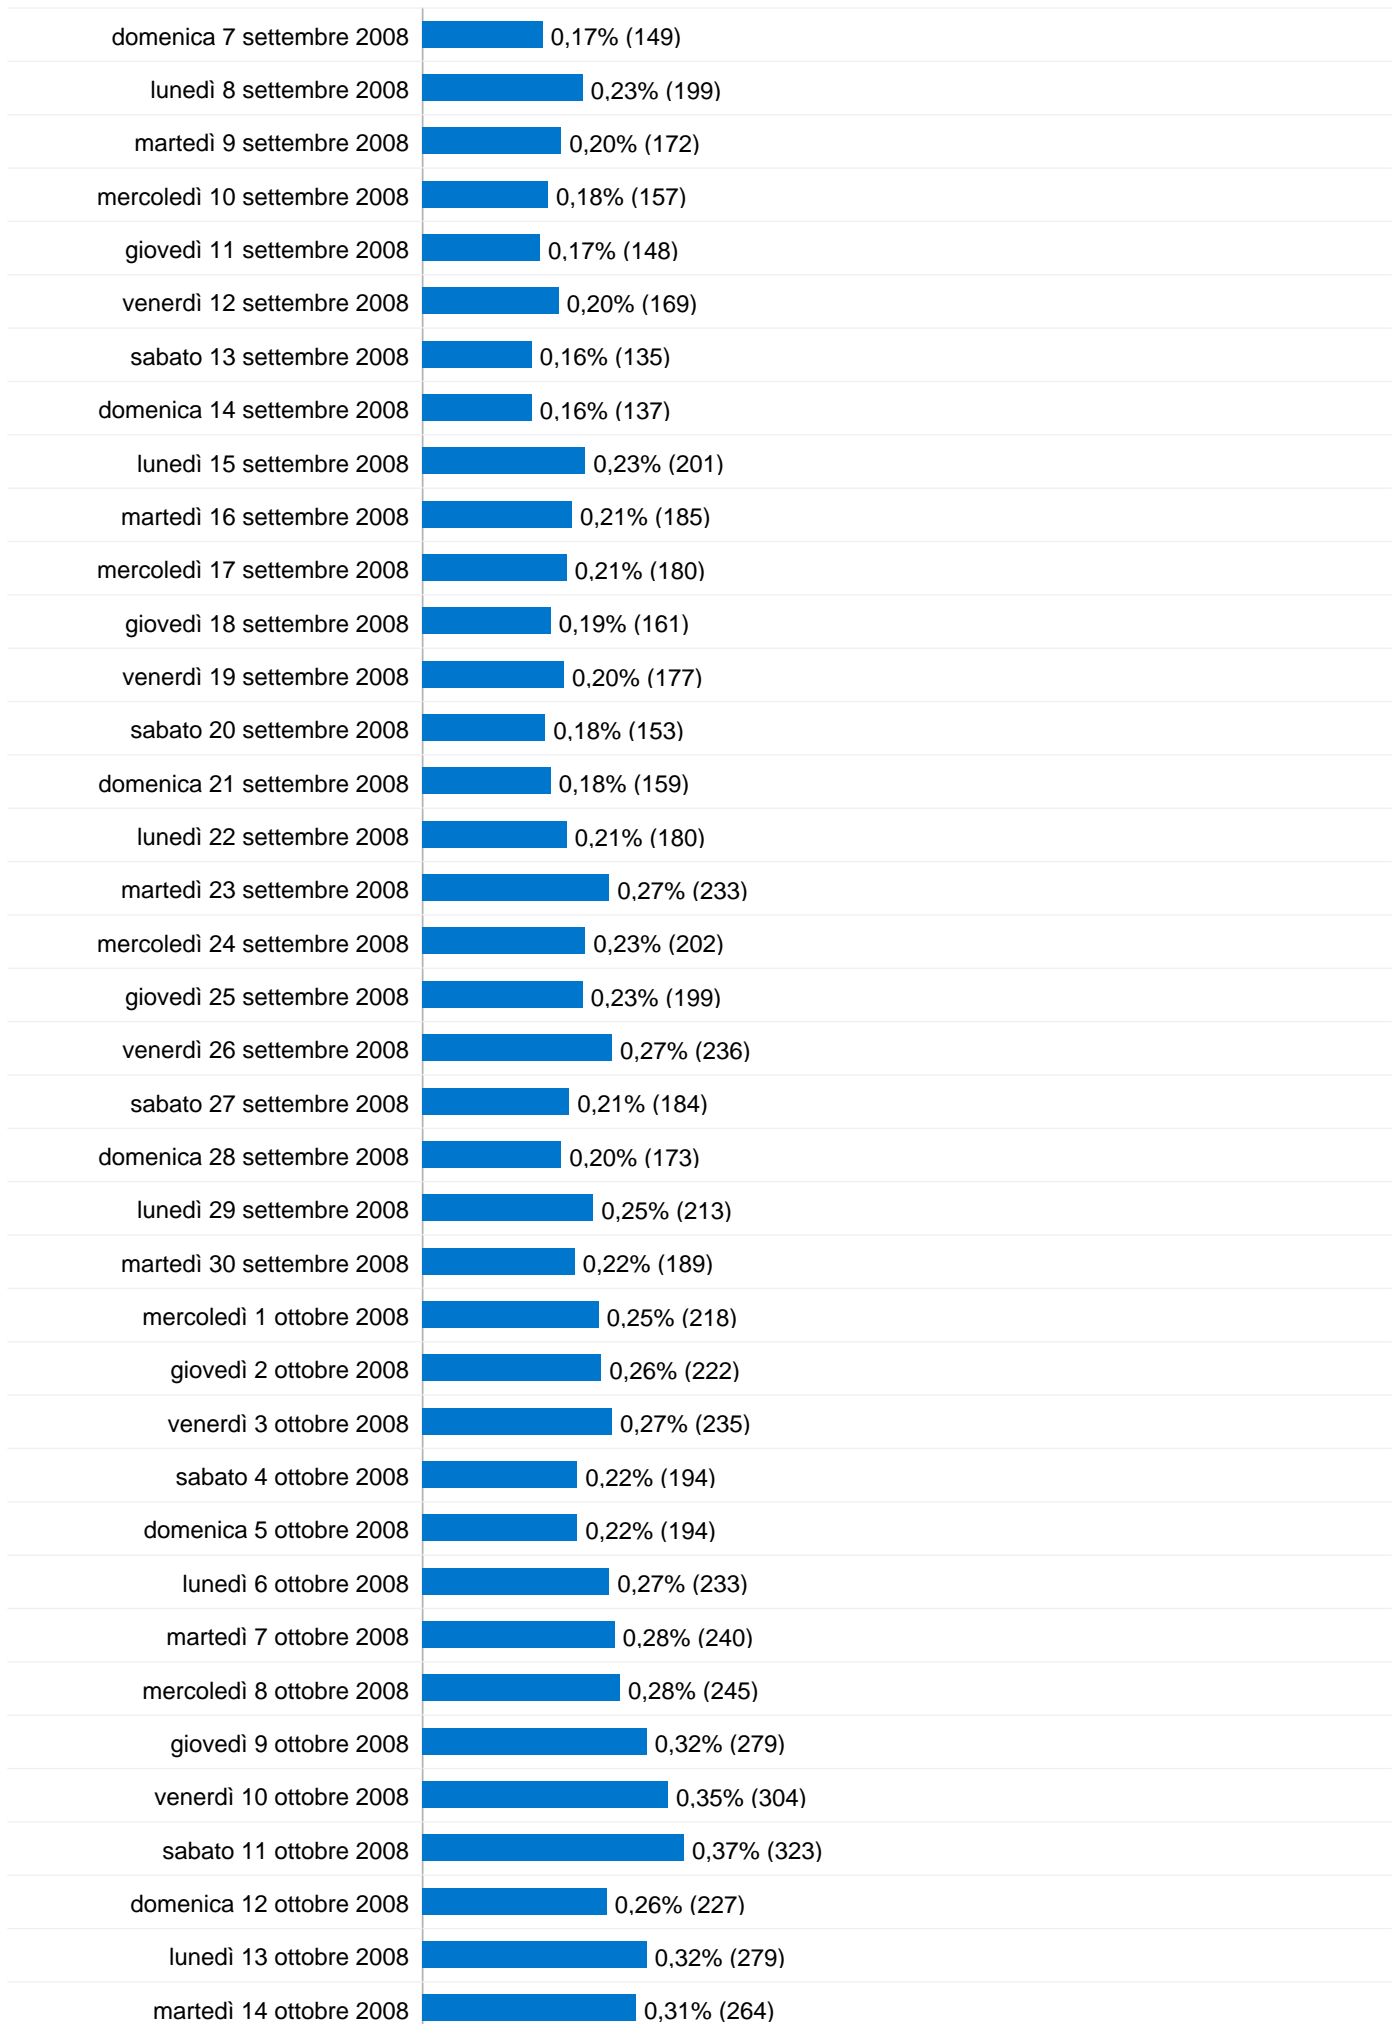

Sorgente	Visite	% visite
hotel.agendaonline.it	6.103	32,27%
agendaonline.it	3.287	17,38%
ristorante.agendaonline.it	1.961	10,37%
avellino.agendaonline.it	1.833	9,69%
sagreitalia.it	1.174	6,21%

Motori di ricerca		
Sorgente	Visite	% visite
google	58.448	91,81%
alice	1.880	2,95%
yahoo	1.154	1,81%
msn	969	1,52%
live	741	1,16%

86.380 Visite

188,19 Visite / giorno

giovedì 26 luglio 2007	0,04% (36)
venerdì 27 luglio 2007	0,15% (130)
sabato 28 luglio 2007	0,09% (78)
domenica 29 luglio 2007	0,16% (140)
lunedì 30 luglio 2007	0,18% (153)
martedì 31 luglio 2007	0,19% (168)
mercoledì 1 agosto 2007	0,18% (154)
giovedì 2 agosto 2007	0,17% (143)
venerdì 3 agosto 2007	0,19% (164)
sabato 4 agosto 2007	0,17% (144)
domenica 5 agosto 2007	0,18% (154)
lunedì 6 agosto 2007	0,20% (169)
martedì 7 agosto 2007	0,21% (183)
mercoledì 8 agosto 2007	0,24% (206)
giovedì 9 agosto 2007	0,25% (212)
venerdì 10 agosto 2007	0,27% (231)
sabato 11 agosto 2007	0,28% (244)
domenica 12 agosto 2007	0,25% (213)
lunedì 13 agosto 2007	0,27% (229)
martedì 14 agosto 2007	0,27% (229)
mercoledì 15 agosto 2007	0,19% (167)
giovedì 16 agosto 2007	0,22% (188)
venerdì 17 agosto 2007	0,21% (178)
sabato 18 agosto 2007	0,20% (169)
domenica 19 agosto 2007	0,16% (137)
lunedì 20 agosto 2007	0,19% (161)
martedì 21 agosto 2007	0,18% (157)
mercoledì 22 agosto 2007	0,20% (174)
giovedì 23 agosto 2007	0,17% (149)

86.380 visite provenienti da 2 tipi visitatori

Uso del sito

Visite 86.380 % del totale del sito: 100,00%	Pagine/Visita 4,94 Media sito: 4,94 (0,00%)	Tempo medio sul sito 00:03:34 Media sito: 00:03:34 (0,00%)	% visite nuove 75,55% Media sito: 75,48% (0,09%)	Frequenza di rimbalzo 44,08% Media sito: 44,08% (0,00%)	
Tipo di visitatore	Visite	Pagine/Visita	Tempo medio sul sito	% visite nuove	Frequenza di rimbalzo
New Visitor	65.263	4,65	00:03:16	100,00%	46,09%
Returning Visitor	21.117	5,83	00:04:30	0,00%	37,88%