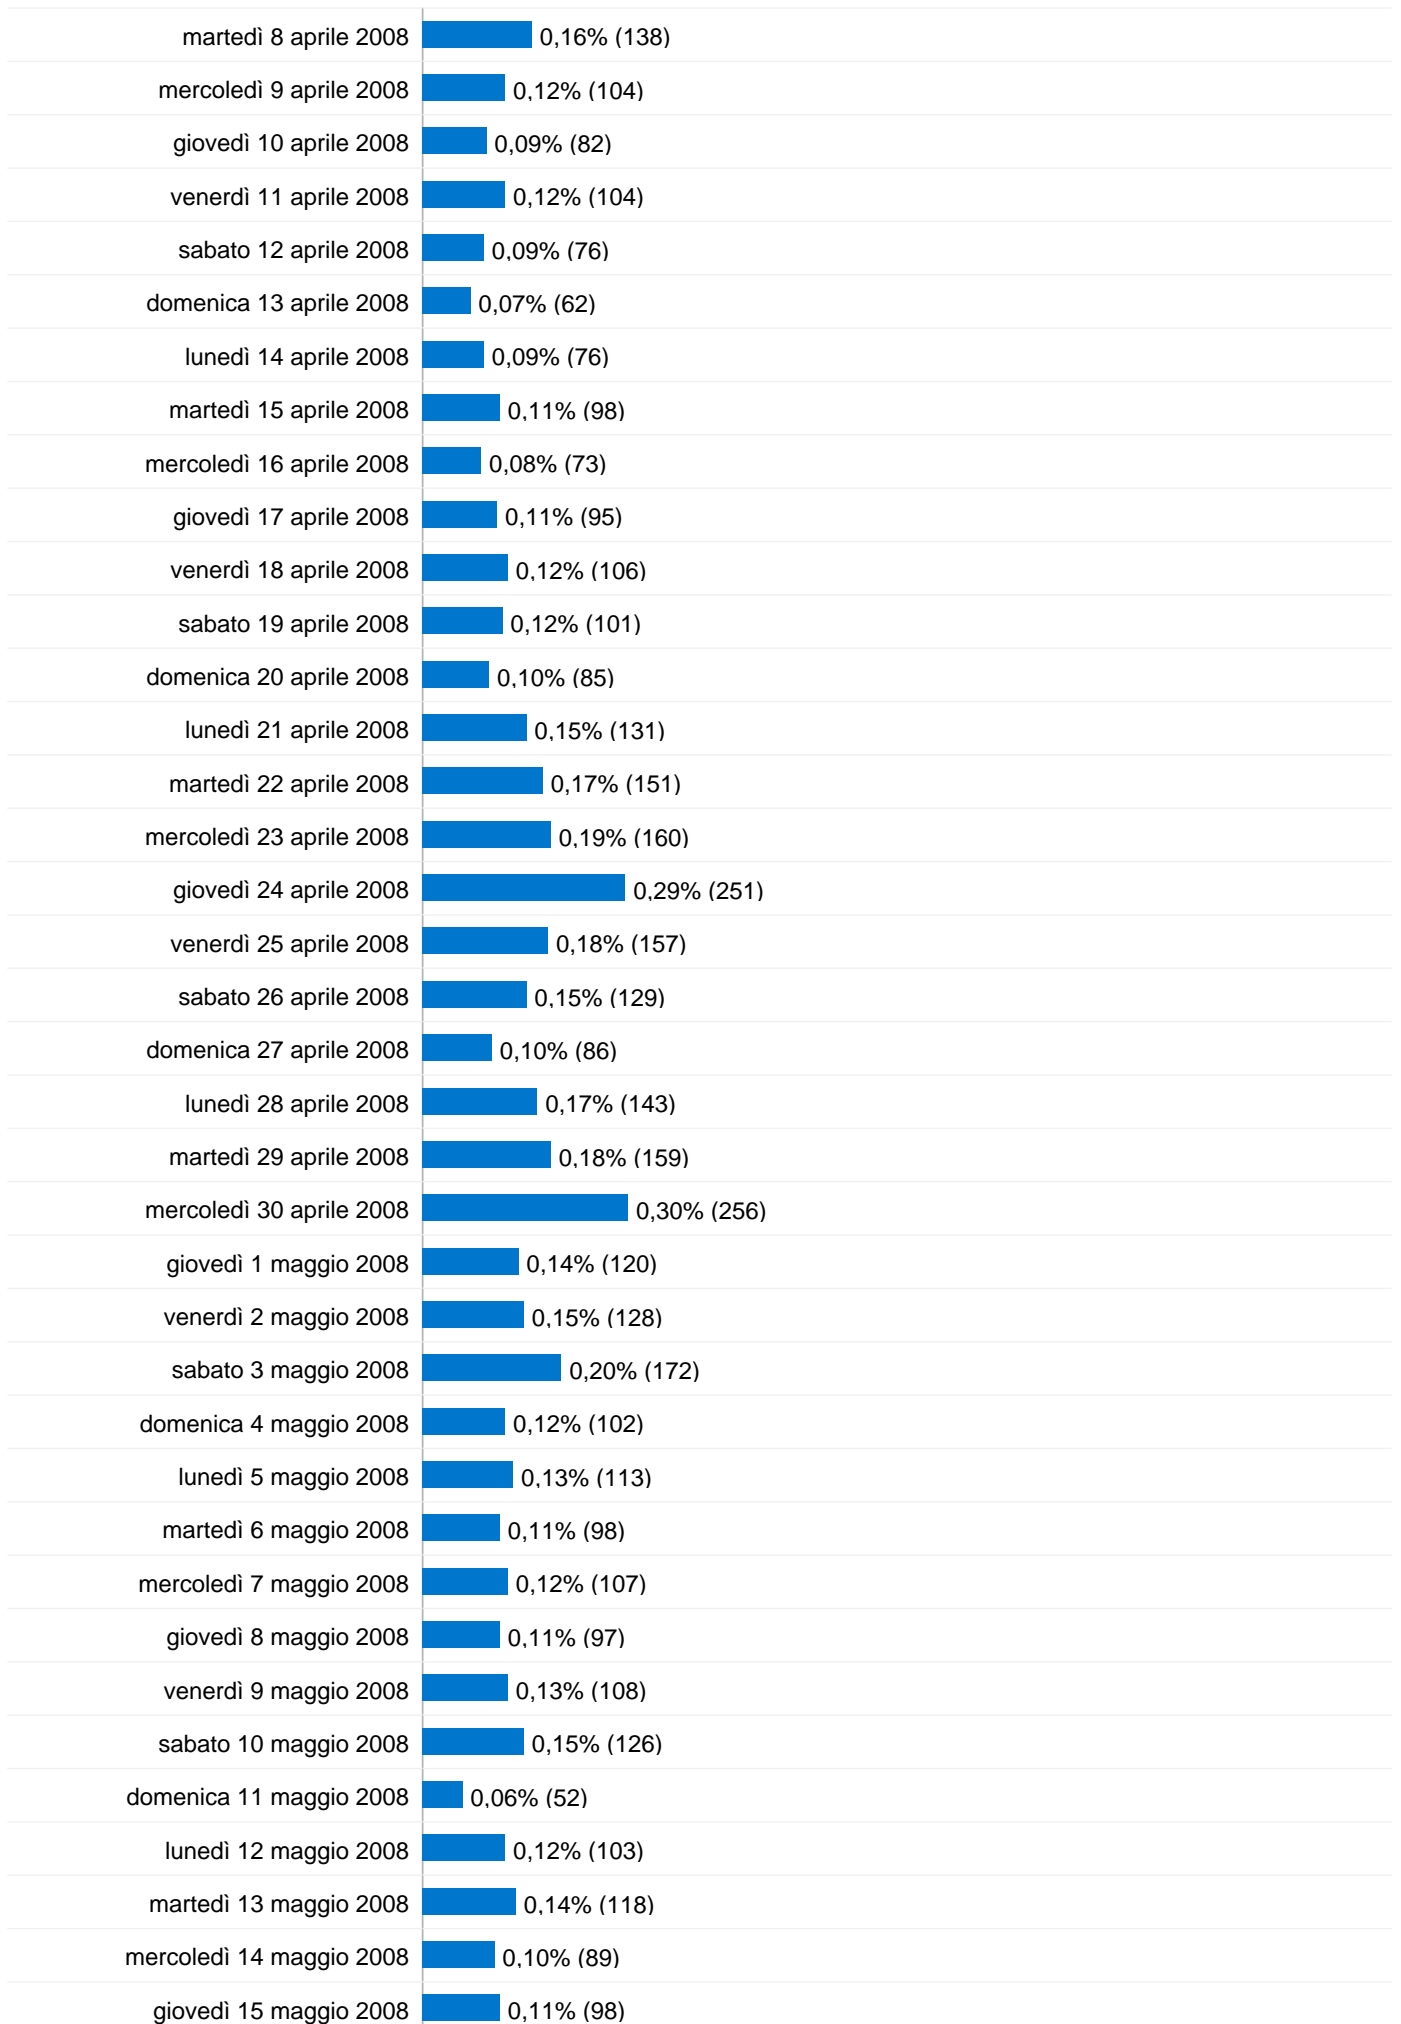

Visite
86.380

Panoramica visitatori

Visitatori
65.217

Nuovi e di ritorno

Tipo di visitatore	Visite	% visite
New Visitor	65.263	75,55%
Returning Visitor	21.117	24,45%

Contenuti per titolo

Titolo pagina	Pagine visualizzate	% visite
Hotel Terminio Cervialto:	25.209	5,91%
Hotel e Alberghi nei Comuni	22.279	5,22%
Hotel Bagnoli Irpino, Laceno:	15.218	3,57%
Calendario Eventi Borgo	14.549	3,41%
Agriturismo in Irpinia, Avellino:	14.512	3,40%

Sorgente	Visite	% visite
hotel.agendaonline.it	6.103	32,27%
agendaonline.it	3.287	17,38%
ristorante.agendaonline.it	1.961	10,37%
avellino.agendaonline.it	1.833	9,69%
sagreitalia.it	1.174	6,21%

Motori di ricerca		
Sorgente	Visite	% visite
google	58.448	91,81%
alice	1.880	2,95%
yahoo	1.154	1,81%
msn	969	1,52%
live	741	1,16%

86.380 Visite

188,19 Visite / giorno

giovedì 26 luglio 2007	0,04% (36)
venerdì 27 luglio 2007	0,15% (130)
sabato 28 luglio 2007	0,09% (78)
domenica 29 luglio 2007	0,16% (140)
lunedì 30 luglio 2007	0,18% (153)
martedì 31 luglio 2007	0,19% (168)
mercoledì 1 agosto 2007	0,18% (154)
giovedì 2 agosto 2007	0,17% (143)
venerdì 3 agosto 2007	0,19% (164)
sabato 4 agosto 2007	0,17% (144)
domenica 5 agosto 2007	0,18% (154)
lunedì 6 agosto 2007	0,20% (169)
martedì 7 agosto 2007	0,21% (183)
mercoledì 8 agosto 2007	0,24% (206)
giovedì 9 agosto 2007	0,25% (212)
venerdì 10 agosto 2007	0,27% (231)
sabato 11 agosto 2007	0,28% (244)
domenica 12 agosto 2007	0,25% (213)
lunedì 13 agosto 2007	0,27% (229)
martedì 14 agosto 2007	0,27% (229)
mercoledì 15 agosto 2007	0,19% (167)
giovedì 16 agosto 2007	0,22% (188)
venerdì 17 agosto 2007	0,21% (178)
sabato 18 agosto 2007	0,20% (169)
domenica 19 agosto 2007	0,16% (137)
lunedì 20 agosto 2007	0,19% (161)
martedì 21 agosto 2007	0,18% (157)
mercoledì 22 agosto 2007	0,20% (174)
giovedì 23 agosto 2007	0,17% (149)