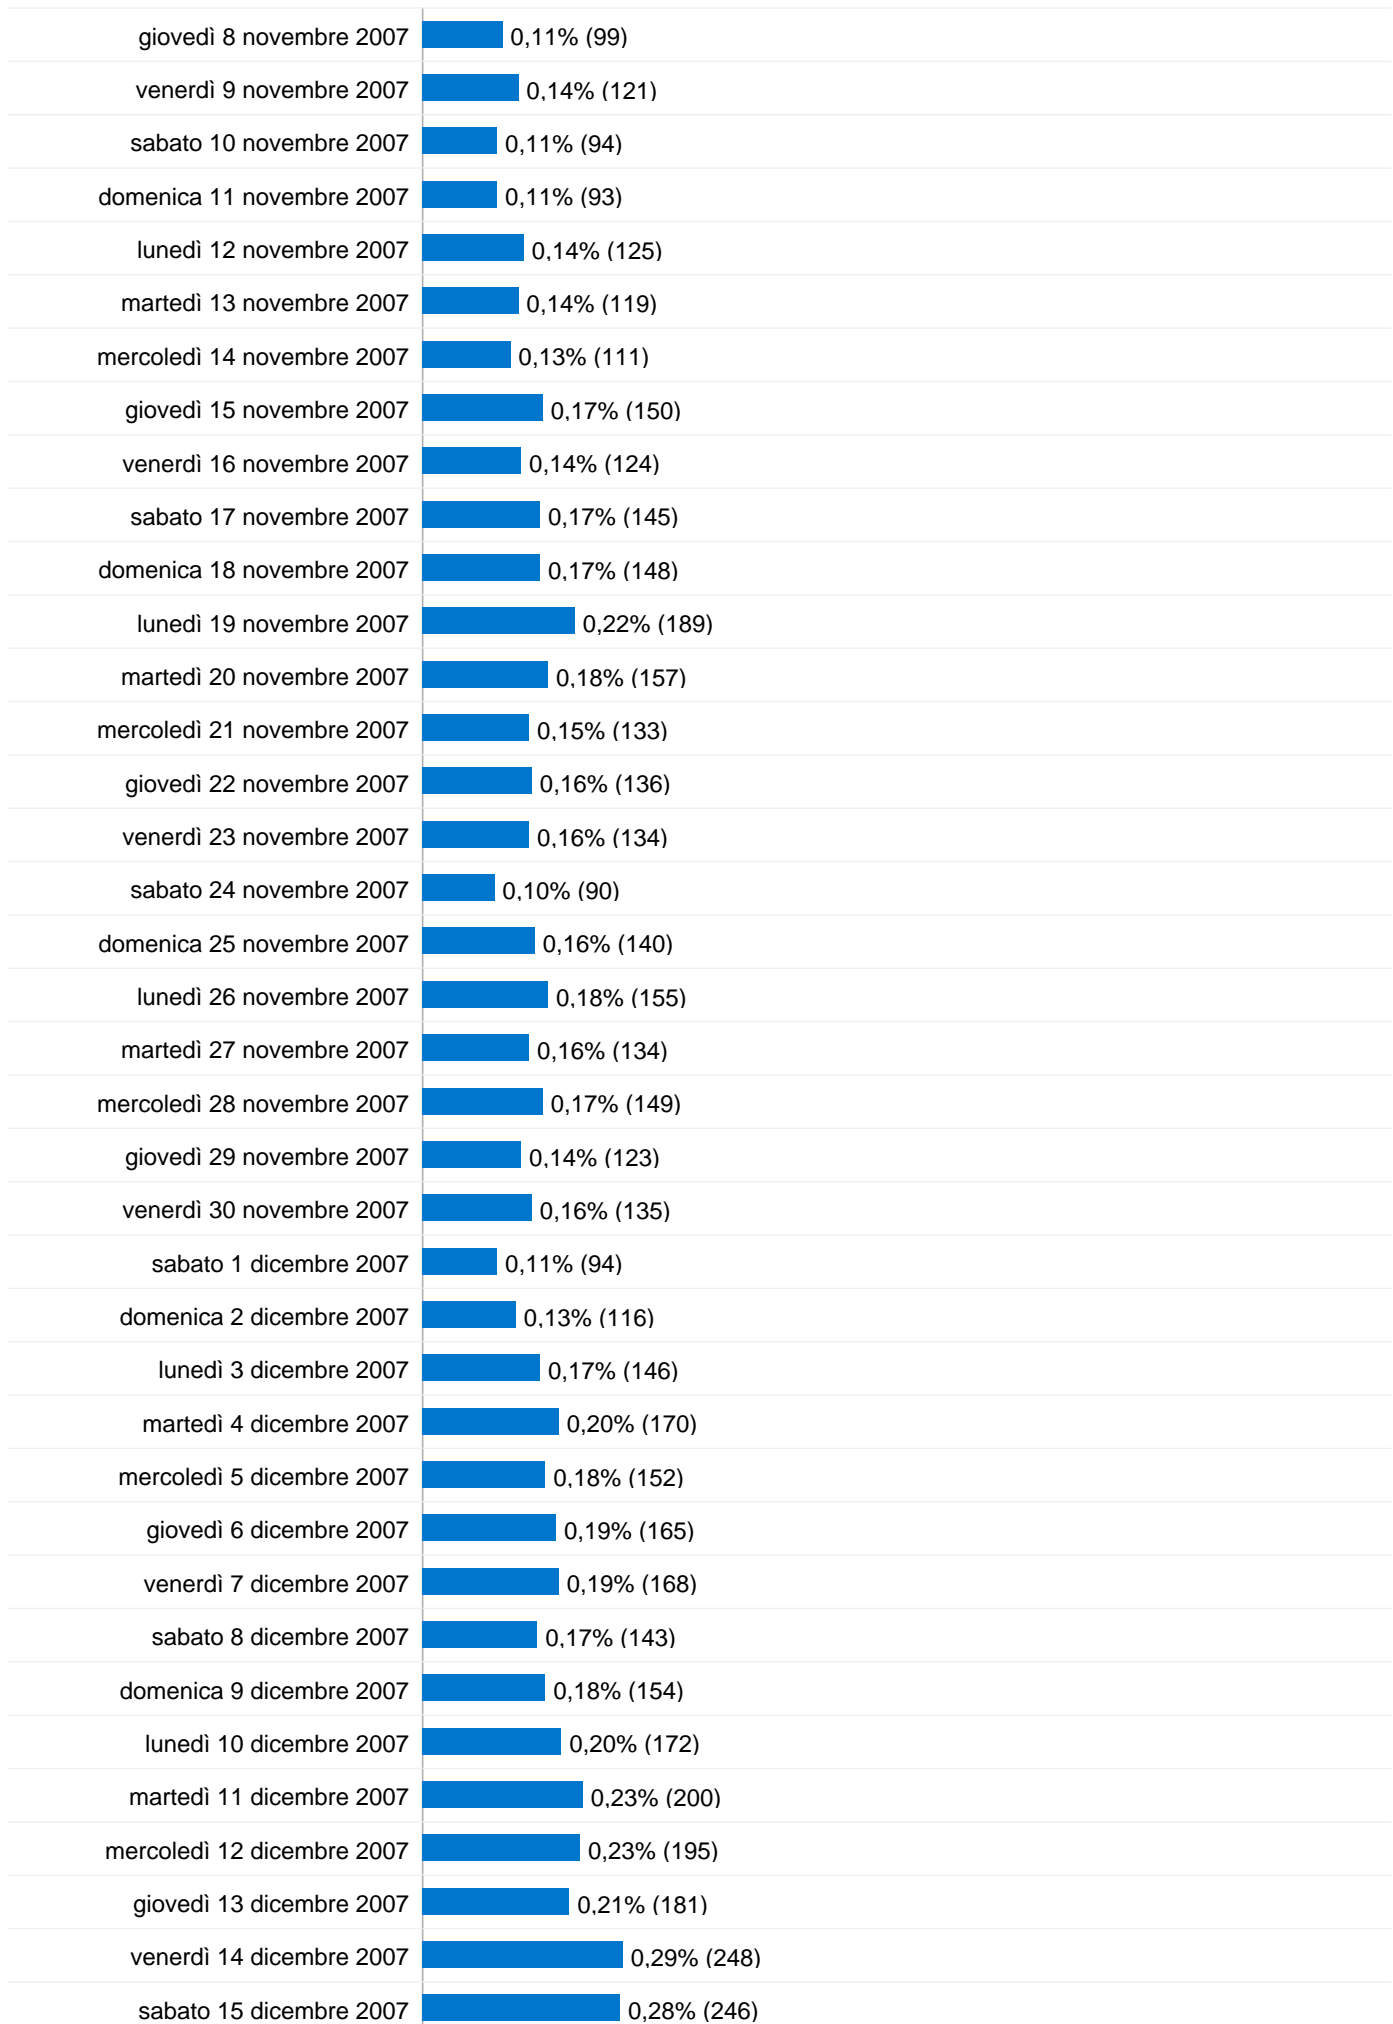

Uso del sito

86.380 Visite

44,08% Frequenza di rimbalzo

426.419 Pagine visualizzate

00:03:34 Tempo medio sul sito

4,94 Pagine/Visita

75,48% % visite nuove

Visite di tutti i visitatori

Visite
86.380

Panoramica visitatori

Visitatori
65.217

Nuovi e di ritorno

Tipo di visitatore	Visite	% visite
New Visitor	65.263	75,55%
Returning Visitor	21.117	24,45%

Contenuti per titolo

Titolo pagina	Pagine visualizzate	% visite
Hotel Terminio Cervialto:	25.209	5,91%
Hotel e Alberghi nei Comuni	22.279	5,22%
Hotel Bagnoli Irpino, Laceno:	15.218	3,57%
Calendario Eventi Borgo	14.549	3,41%
Agriturismo in Irpinia, Avellino:	14.512	3,40%

Sorgente	Visite	% visite
hotel.agendaonline.it	6.103	32,27%
agendaonline.it	3.287	17,38%
ristorante.agendaonline.it	1.961	10,37%
avellino.agendaonline.it	1.833	9,69%
sagreitalia.it	1.174	6,21%

Motori di ricerca		
Sorgente	Visite	% visite
google	58.448	91,81%
alice	1.880	2,95%
yahoo	1.154	1,81%
msn	969	1,52%
live	741	1,16%

86.380 visite provenienti da 2 tipi visitatori

Uso del sito

Visite 86.380 % del totale del sito: 100,00%	Pagine/Visita 4,94 Media sito: 4,94 (0,00%)	Tempo medio sul sito 00:03:34 Media sito: 00:03:34 (0,00%)	% visite nuove 75,55% Media sito: 75,48% (0,09%)	Frequenza di rimbalzo 44,08% Media sito: 44,08% (0,00%)	
Tipo di visitatore	Visite	Pagine/Visita	Tempo medio sul sito	% visite nuove	Frequenza di rimbalzo
New Visitor	65.263	4,65	00:03:16	100,00%	46,09%
Returning Visitor	21.117	5,83	00:04:30	0,00%	37,88%