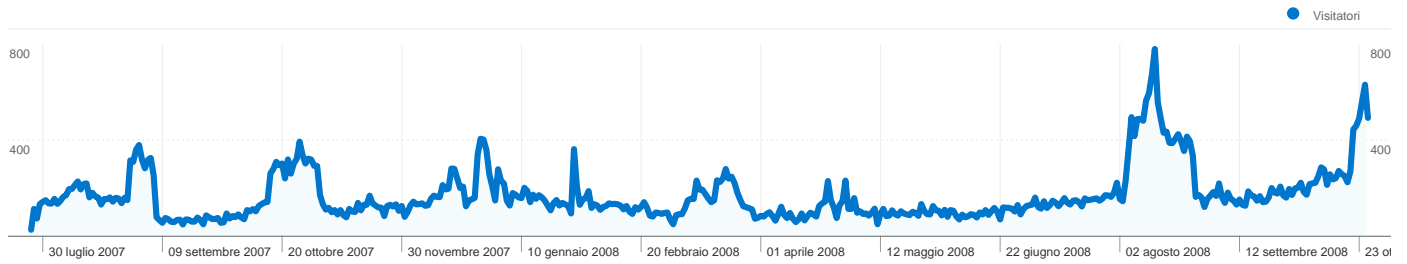

86.380 Visite

188,19 Visite / giorno

giovedì 26 luglio 2007	0,04% (36)
venerdì 27 luglio 2007	0,15% (130)
sabato 28 luglio 2007	0,09% (78)
domenica 29 luglio 2007	0,16% (140)
lunedì 30 luglio 2007	0,18% (153)
martedì 31 luglio 2007	0,19% (168)
mercoledì 1 agosto 2007	0,18% (154)
giovedì 2 agosto 2007	0,17% (143)
venerdì 3 agosto 2007	0,19% (164)
sabato 4 agosto 2007	0,17% (144)
domenica 5 agosto 2007	0,18% (154)
lunedì 6 agosto 2007	0,20% (169)
martedì 7 agosto 2007	0,21% (183)
mercoledì 8 agosto 2007	0,24% (206)
giovedì 9 agosto 2007	0,25% (212)
venerdì 10 agosto 2007	0,27% (231)
sabato 11 agosto 2007	0,28% (244)
domenica 12 agosto 2007	0,25% (213)
lunedì 13 agosto 2007	0,27% (229)
martedì 14 agosto 2007	0,27% (229)
mercoledì 15 agosto 2007	0,19% (167)
giovedì 16 agosto 2007	0,22% (188)
venerdì 17 agosto 2007	0,21% (178)
sabato 18 agosto 2007	0,20% (169)
domenica 19 agosto 2007	0,16% (137)
lunedì 20 agosto 2007	0,19% (161)
martedì 21 agosto 2007	0,18% (157)
mercoledì 22 agosto 2007	0,20% (174)
giovedì 23 agosto 2007	0,17% (149)

86.380 visite provenienti da 2 tipi visitatori

Uso del sito

Visite 86.380 % del totale del sito: 100,00%	Pagine/Visita 4,94 Media sito: 4,94 (0,00%)	Tempo medio sul sito 00:03:34 Media sito: 00:03:34 (0,00%)	% visite nuove 75,55% Media sito: 75,48% (0,09%)	Frequenza di rimbalzo 44,08% Media sito: 44,08% (0,00%)	
Tipo di visitatore	Visite	Pagine/Visita	Tempo medio sul sito	% visite nuove	Frequenza di rimbalzo
New Visitor	65.263	4,65	00:03:16	100,00%	46,09%
Returning Visitor	21.117	5,83	00:04:30	0,00%	37,88%

65.217 utenti hanno visitato questo sito

 **86.380** Visite

 **65.217** Visitatori unici assoluti

 **426.419** Pagine visualizzate

 **4,94** Media pagine visualizzate

 **00:03:34** Tempo sul sito

 **44,08%** Frequenza di rimbalzo