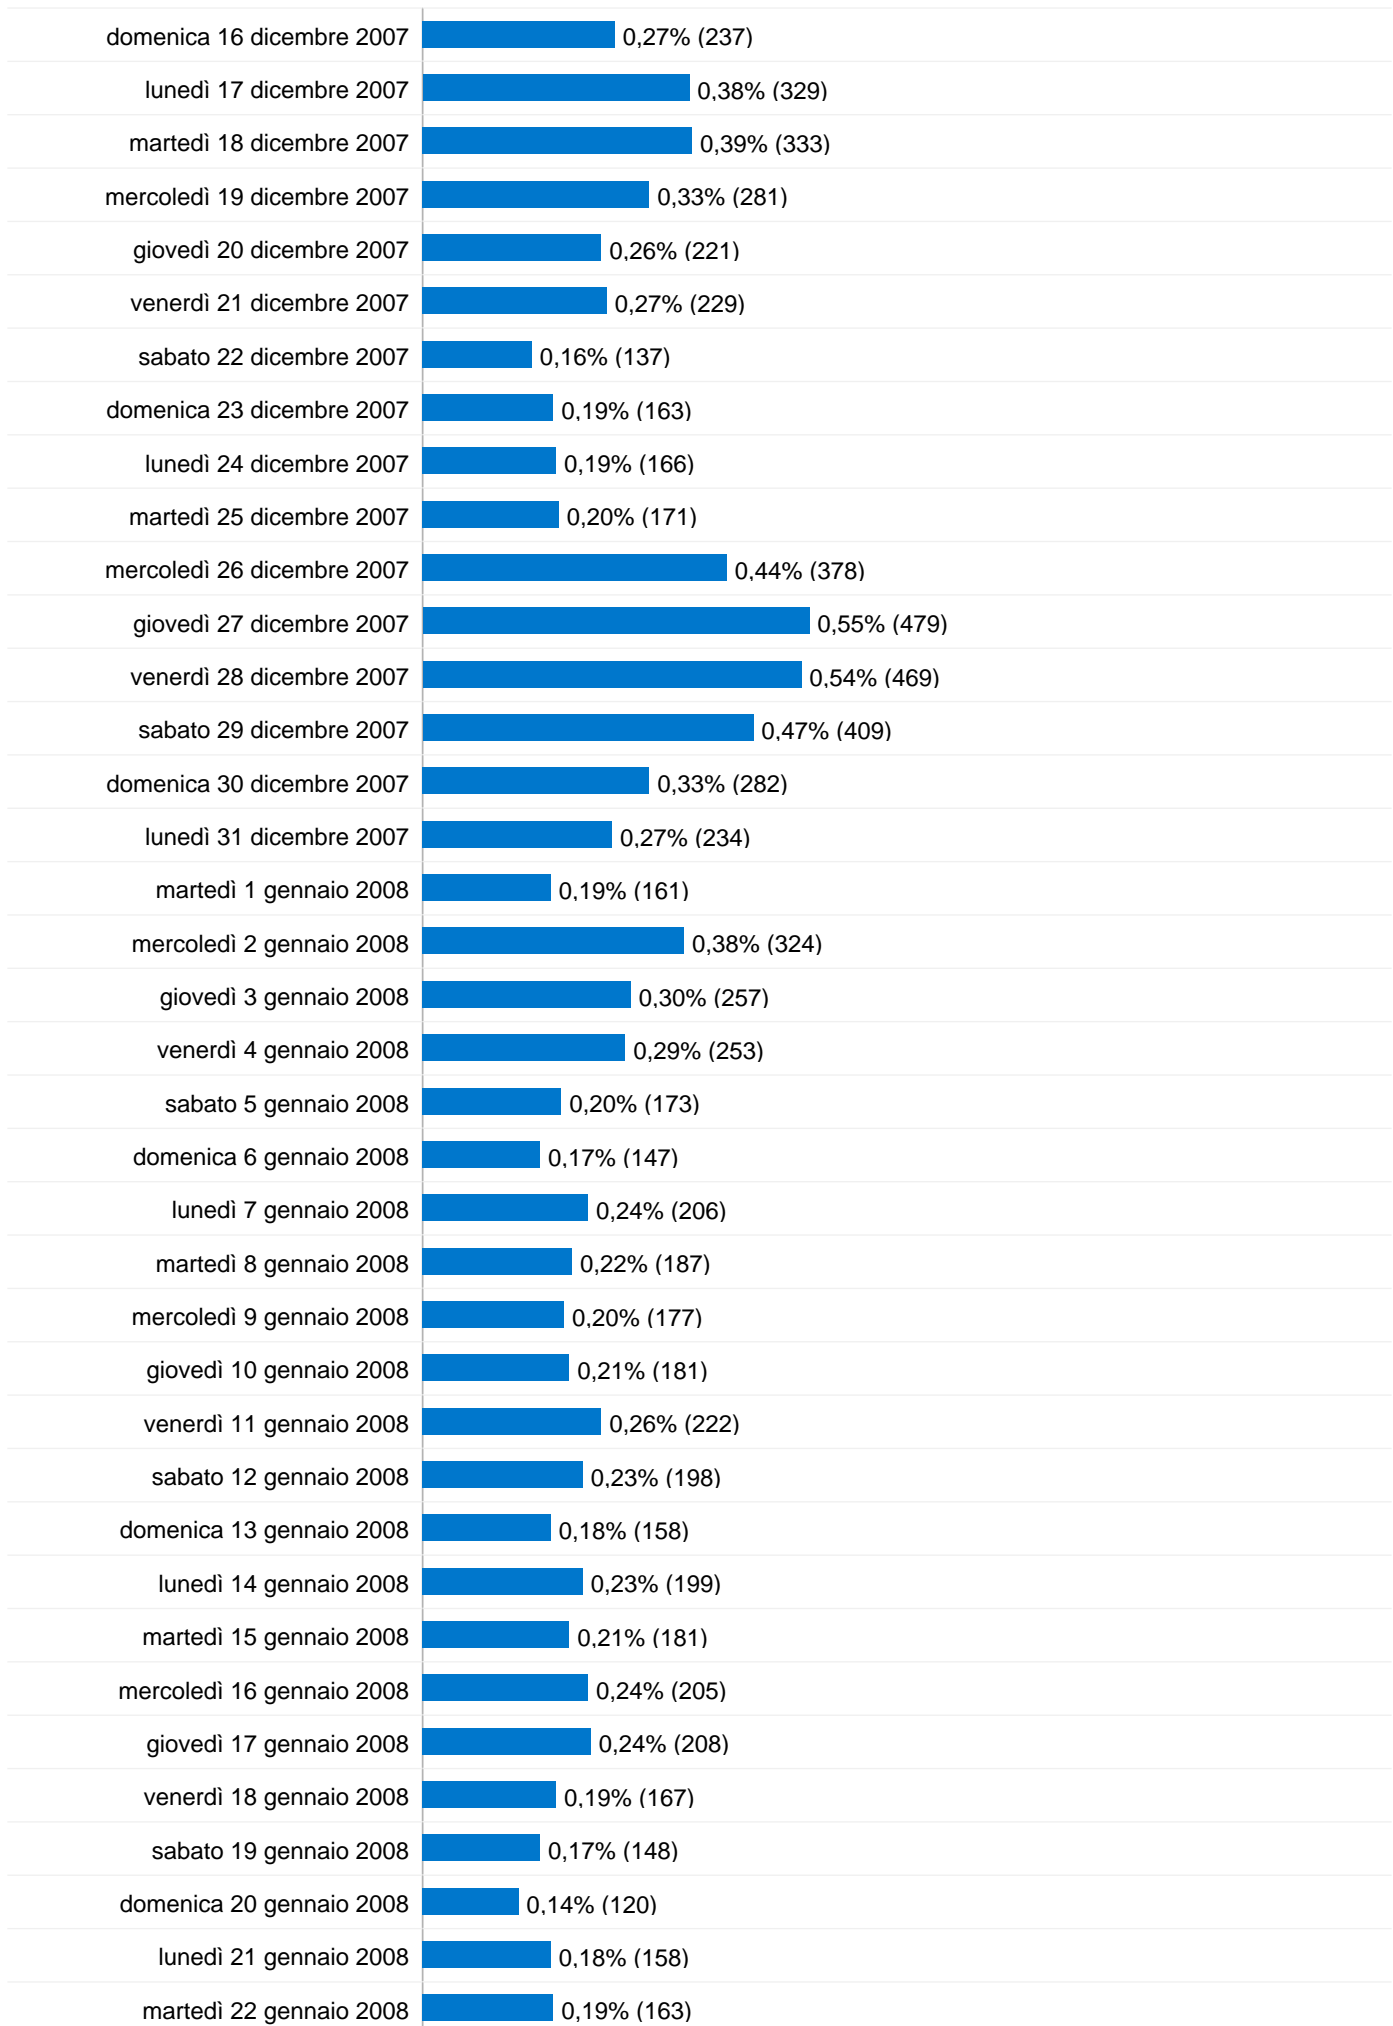

Sorgente	Visite	% visite
hotel.agendaonline.it	6.103	32,27%
agendaonline.it	3.287	17,38%
ristorante.agendaonline.it	1.961	10,37%
avellino.agendaonline.it	1.833	9,69%
sagreitalia.it	1.174	6,21%

Motori di ricerca		
Sorgente	Visite	% visite
google	58.448	91,81%
alice	1.880	2,95%
yahoo	1.154	1,81%
msn	969	1,52%
live	741	1,16%

86.380 Visite

188,19 Visite / giorno

giovedì 26 luglio 2007	0,04% (36)
venerdì 27 luglio 2007	0,15% (130)
sabato 28 luglio 2007	0,09% (78)
domenica 29 luglio 2007	0,16% (140)
lunedì 30 luglio 2007	0,18% (153)
martedì 31 luglio 2007	0,19% (168)
mercoledì 1 agosto 2007	0,18% (154)
giovedì 2 agosto 2007	0,17% (143)
venerdì 3 agosto 2007	0,19% (164)
sabato 4 agosto 2007	0,17% (144)
domenica 5 agosto 2007	0,18% (154)
lunedì 6 agosto 2007	0,20% (169)
martedì 7 agosto 2007	0,21% (183)
mercoledì 8 agosto 2007	0,24% (206)
giovedì 9 agosto 2007	0,25% (212)
venerdì 10 agosto 2007	0,27% (231)
sabato 11 agosto 2007	0,28% (244)
domenica 12 agosto 2007	0,25% (213)
lunedì 13 agosto 2007	0,27% (229)
martedì 14 agosto 2007	0,27% (229)
mercoledì 15 agosto 2007	0,19% (167)
giovedì 16 agosto 2007	0,22% (188)
venerdì 17 agosto 2007	0,21% (178)
sabato 18 agosto 2007	0,20% (169)
domenica 19 agosto 2007	0,16% (137)
lunedì 20 agosto 2007	0,19% (161)
martedì 21 agosto 2007	0,18% (157)
mercoledì 22 agosto 2007	0,20% (174)
giovedì 23 agosto 2007	0,17% (149)

86.380 visite provenienti da 2 tipi visitatori

Uso del sito

Visite 86.380 % del totale del sito: 100,00%	Pagine/Visita 4,94 Media sito: 4,94 (0,00%)	Tempo medio sul sito 00:03:34 Media sito: 00:03:34 (0,00%)	% visite nuove 75,55% Media sito: 75,48% (0,09%)	Frequenza di rimbalzo 44,08% Media sito: 44,08% (0,00%)	
Tipo di visitatore	Visite	Pagine/Visita	Tempo medio sul sito	% visite nuove	Frequenza di rimbalzo
New Visitor	65.263	4,65	00:03:16	100,00%	46,09%
Returning Visitor	21.117	5,83	00:04:30	0,00%	37,88%