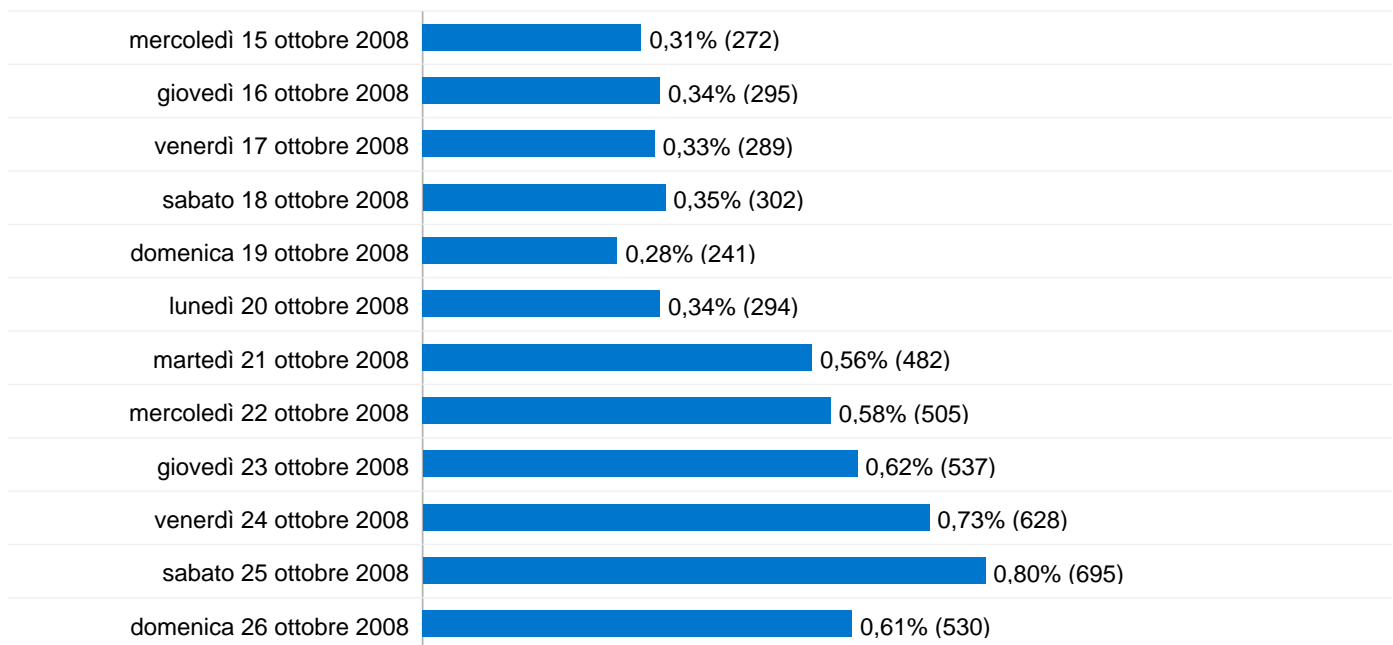

Sorgente	Visite	% visite
hotel.agendaonline.it	6.103	32,27%
agendaonline.it	3.287	17,38%
ristorante.agendaonline.it	1.961	10,37%
avellino.agendaonline.it	1.833	9,69%
sagreitalia.it	1.174	6,21%

Motori di ricerca		
Sorgente	Visite	% visite
google	58.448	91,81%
alice	1.880	2,95%
yahoo	1.154	1,81%
msn	969	1,52%
live	741	1,16%

86.380 Visite

188,19 Visite / giorno

giovedì 26 luglio 2007	0,04% (36)
venerdì 27 luglio 2007	0,15% (130)
sabato 28 luglio 2007	0,09% (78)
domenica 29 luglio 2007	0,16% (140)
lunedì 30 luglio 2007	0,18% (153)
martedì 31 luglio 2007	0,19% (168)
mercoledì 1 agosto 2007	0,18% (154)
giovedì 2 agosto 2007	0,17% (143)
venerdì 3 agosto 2007	0,19% (164)
sabato 4 agosto 2007	0,17% (144)
domenica 5 agosto 2007	0,18% (154)
lunedì 6 agosto 2007	0,20% (169)
martedì 7 agosto 2007	0,21% (183)
mercoledì 8 agosto 2007	0,24% (206)
giovedì 9 agosto 2007	0,25% (212)
venerdì 10 agosto 2007	0,27% (231)
sabato 11 agosto 2007	0,28% (244)
domenica 12 agosto 2007	0,25% (213)
lunedì 13 agosto 2007	0,27% (229)
martedì 14 agosto 2007	0,27% (229)
mercoledì 15 agosto 2007	0,19% (167)
giovedì 16 agosto 2007	0,22% (188)
venerdì 17 agosto 2007	0,21% (178)
sabato 18 agosto 2007	0,20% (169)
domenica 19 agosto 2007	0,16% (137)
lunedì 20 agosto 2007	0,19% (161)
martedì 21 agosto 2007	0,18% (157)
mercoledì 22 agosto 2007	0,20% (174)
giovedì 23 agosto 2007	0,17% (149)

86.380 visite provenienti da 2 tipi visitatori

Uso del sito

Visite 86.380 % del totale del sito: 100,00%	Pagine/Visita 4,94 Media sito: 4,94 (0,00%)	Tempo medio sul sito 00:03:34 Media sito: 00:03:34 (0,00%)	% visite nuove 75,55% Media sito: 75,48% (0,09%)	Frequenza di rimbalzo 44,08% Media sito: 44,08% (0,00%)	
Tipo di visitatore	Visite	Pagine/Visita	Tempo medio sul sito	% visite nuove	Frequenza di rimbalzo
New Visitor	65.263	4,65	00:03:16	100,00%	46,09%
Returning Visitor	21.117	5,83	00:04:30	0,00%	37,88%