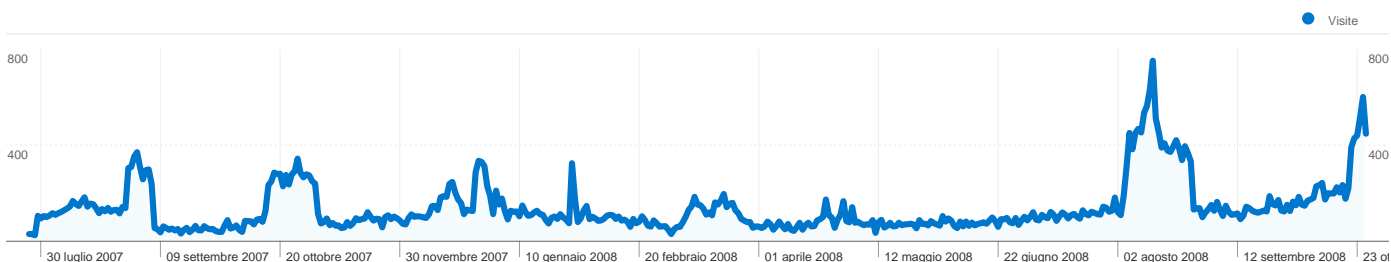

La ricerca ha generato un totale di 63.662 visite provenienti da 13 sorgenti

Usò del sito

Visite	Pagine/Visita	Tempo medio sul sito	% visite nuove	Frequenza di rimbalzo	
63.662 % del totale del sito: 73,70%	4,96 Media sito: 4,94 (0,38%)	00:03:19 Media sito: 00:03:34 (-6,70%)	76,23% Media sito: 75,48% (1,00%)	46,33% Media sito: 44,08% (5,09%)	
Sorgente	Visite	Pagine/Visita	Tempo medio sul sito	% visite nuove	Frequenza di rimbalzo
google	58.448	4,83	00:03:16	76,60%	47,17%
alice	1.880	5,41	00:03:25	71,60%	44,73%
yahoo	1.154	7,01	00:04:43	69,76%	32,24%
msn	969	6,89	00:04:03	72,45%	31,27%
live	741	7,09	00:04:13	76,92%	30,77%
search	228	6,26	00:03:59	72,81%	39,91%
ask	98	5,54	00:04:18	83,67%	29,59%
aol	71	4,18	00:03:32	53,52%	49,30%
altavista	60	6,02	00:06:32	71,67%	26,67%
lycos	6	10,17	00:03:37	66,67%	33,33%

1 - 10 di 13