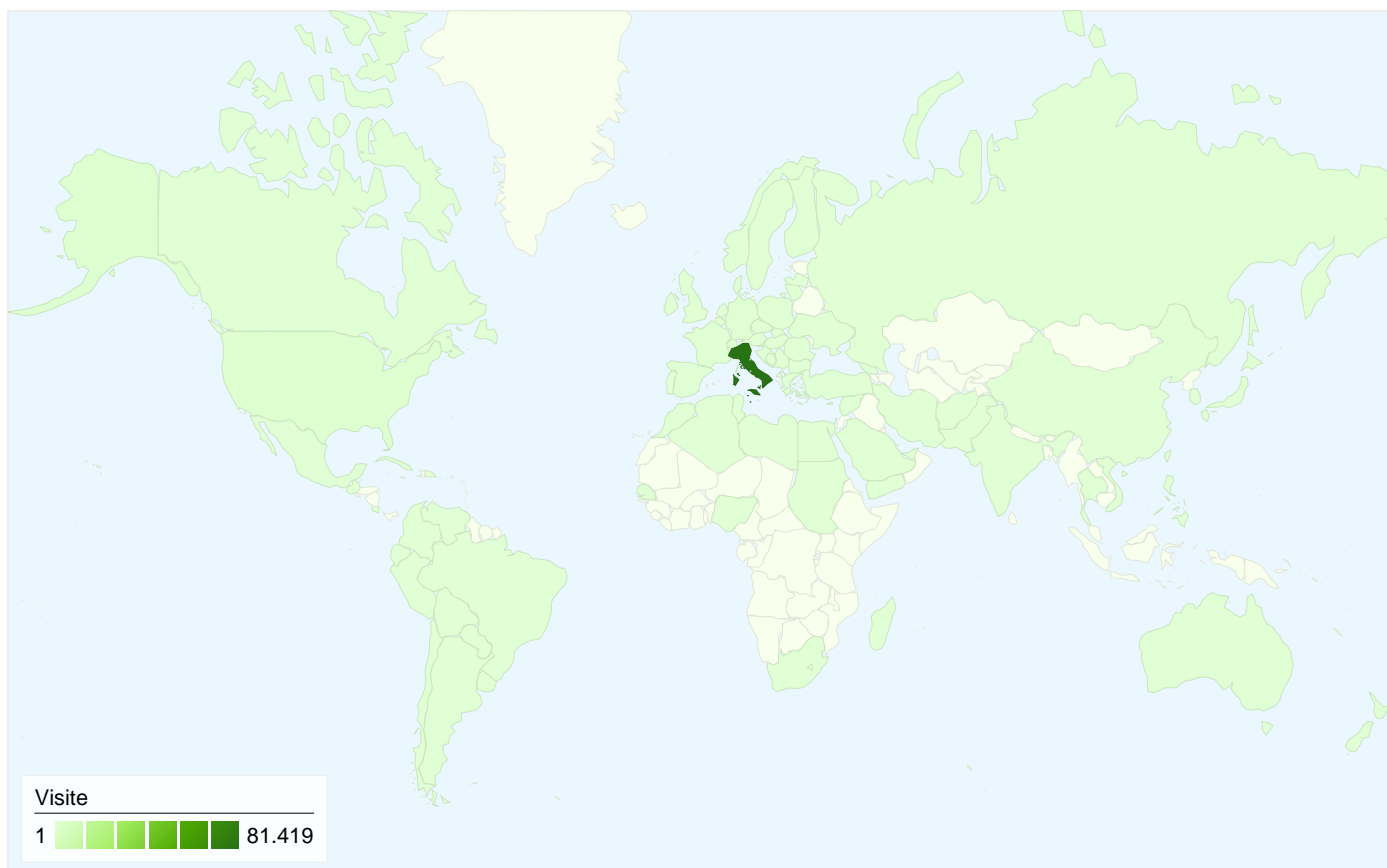

1 - 10 di 852

I siti di riferimento hanno generato 18.914 visite provenienti da 307 sorgenti

Uso del sito

Visite	Pagine/Visita	Tempo medio sul sito	% visite nuove	Frequenza di rimbalzo	
18.914 % del totale del sito: 21,90%	4,96 Media sito: 4,94 (0,55%)	00:04:24 Media sito: 00:03:34 (23,49%)	74,26% Media sito: 75,48% (-1,62%)	36,55% Media sito: 44,08% (-17,07%)	
Sorgente	Visite	Pagine/Visita	Tempo medio sul sito	% visite nuove	Frequenza di rimbalzo
hotel.agendaonline.it	6.103	5,44	00:06:08	72,16%	28,07%
agendaonline.it	3.287	4,88	00:03:59	68,21%	41,98%
ristorante.agendaonline.it	1.961	6,33	00:05:00	77,05%	29,73%
avellino.agendaonline.it	1.833	5,44	00:03:55	78,56%	37,04%
sagreitalia.it	1.174	3,58	00:02:54	77,68%	34,16%
images.google.it	1.009	2,69	00:01:33	88,60%	53,42%
avellinesinelmondo.com	413	4,50	00:02:33	86,20%	46,00%
campaniatour.it	272	3,17	00:02:31	87,87%	32,72%
skilaceno.com	238	6,49	00:04:46	66,81%	30,25%
skiinfo.it	137	3,36	00:02:34	72,26%	45,99%

1 - 10 di 13

86.380 visite provenienti da 96 Paesi/zone

Uso del sito

Visite	Pagine/Visita	Tempo medio sul sito	% visite nuove	Frequenza di rimbalzo	
86.380 % del totale del sito: 100,00%	4,94 Media sito: 4,94 (0,00%)	00:03:34 Media sito: 00:03:34 (0,00%)	75,55% Media sito: 75,48% (0,09%)	44,08% Media sito: 44,08% (0,00%)	
Paese/zona	Visite	Pagine/Visita	Tempo medio sul sito	% visite nuove	Frequenza di rimbalzo
Italy	81.419	4,99	00:03:37	75,08%	43,57%
United States	1.030	4,53	00:03:01	75,24%	50,68%
Switzerland	806	4,53	00:02:37	85,86%	48,01%
Germany	573	3,83	00:02:13	84,47%	52,71%
France	384	3,25	00:02:18	82,55%	59,90%
United Kingdom	379	4,58	00:02:55	81,00%	48,02%
Belgium	259	5,46	00:03:32	80,69%	40,54%
Argentina	208	5,21	00:03:58	82,21%	43,27%
Canada	177	4,16	00:02:57	92,09%	46,33%
(not set)	140	4,58	00:03:35	82,86%	45,71%