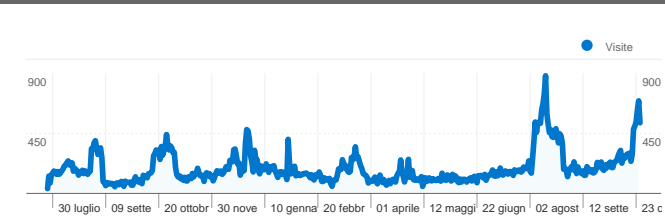

Uso del sito

86.380 Visite

44,08% Frequenza di rimbalzo

426.419 Pagine visualizzate

00:03:34 Tempo medio sul sito

4,94 Pagine/Visita

75,48% % visite nuove

Visite di tutti i visitatori

Visite
86.380

Panoramica visitatori

Visitatori
65.217

Nuovi e di ritorno

Tipo di visitatore	Visite	% visite
New Visitor	65.263	75,55%
Returning Visitor	21.117	24,45%

Contenuti per titolo

Titolo pagina	Pagine visualizzate	% visite
Hotel Terminio Cervialto:	25.209	5,91%
Hotel e Alberghi nei Comuni	22.279	5,22%
Hotel Bagnoli Irpino, Laceno:	15.218	3,57%
Calendario Eventi Borgo	14.549	3,41%
Agriturismo in Irpinia, Avellino:	14.512	3,40%

86.380 visite provenienti da 2 tipi visitatori

Uso del sito

Visite 86.380 % del totale del sito: 100,00%	Pagine/Visita 4,94 Media sito: 4,94 (0,00%)	Tempo medio sul sito 00:03:34 Media sito: 00:03:34 (0,00%)	% visite nuove 75,55% Media sito: 75,48% (0,09%)	Frequenza di rimbalzo 44,08% Media sito: 44,08% (0,00%)	
Tipo di visitatore	Visite	Pagine/Visita	Tempo medio sul sito	% visite nuove	Frequenza di rimbalzo
New Visitor	65.263	4,65	00:03:16	100,00%	46,09%
Returning Visitor	21.117	5,83	00:04:30	0,00%	37,88%

1 - 10 di 13

86.380 visite provenienti da 96 Paesi/zone

Uso del sito

Visite	Pagine/Visita	Tempo medio sul sito	% visite nuove	Frequenza di rimbalzo	
86.380 % del totale del sito: 100,00%	4,94 Media sito: 4,94 (0,00%)	00:03:34 Media sito: 00:03:34 (0,00%)	75,55% Media sito: 75,48% (0,09%)	44,08% Media sito: 44,08% (0,00%)	
Paese/zona	Visite	Pagine/Visita	Tempo medio sul sito	% visite nuove	Frequenza di rimbalzo
Italy	81.419	4,99	00:03:37	75,08%	43,57%
United States	1.030	4,53	00:03:01	75,24%	50,68%
Switzerland	806	4,53	00:02:37	85,86%	48,01%
Germany	573	3,83	00:02:13	84,47%	52,71%
France	384	3,25	00:02:18	82,55%	59,90%
United Kingdom	379	4,58	00:02:55	81,00%	48,02%
Belgium	259	5,46	00:03:32	80,69%	40,54%
Argentina	208	5,21	00:03:58	82,21%	43,27%
Canada	177	4,16	00:02:57	92,09%	46,33%
(not set)	140	4,58	00:03:35	82,86%	45,71%