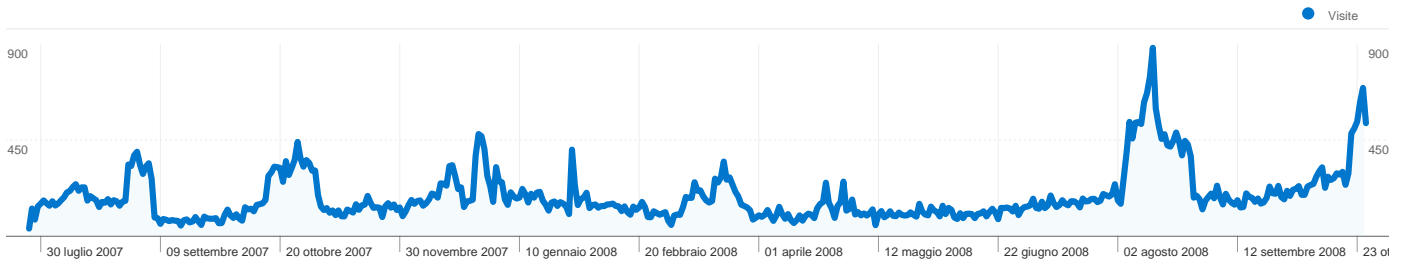

86.380 Visite

188,19 Visite / giorno

giovedì 26 luglio 2007	0,04% (36)
venerdì 27 luglio 2007	0,15% (130)
sabato 28 luglio 2007	0,09% (78)
domenica 29 luglio 2007	0,16% (140)
lunedì 30 luglio 2007	0,18% (153)
martedì 31 luglio 2007	0,19% (168)
mercoledì 1 agosto 2007	0,18% (154)
giovedì 2 agosto 2007	0,17% (143)
venerdì 3 agosto 2007	0,19% (164)
sabato 4 agosto 2007	0,17% (144)
domenica 5 agosto 2007	0,18% (154)
lunedì 6 agosto 2007	0,20% (169)
martedì 7 agosto 2007	0,21% (183)
mercoledì 8 agosto 2007	0,24% (206)
giovedì 9 agosto 2007	0,25% (212)
venerdì 10 agosto 2007	0,27% (231)
sabato 11 agosto 2007	0,28% (244)
domenica 12 agosto 2007	0,25% (213)
lunedì 13 agosto 2007	0,27% (229)
martedì 14 agosto 2007	0,27% (229)
mercoledì 15 agosto 2007	0,19% (167)
giovedì 16 agosto 2007	0,22% (188)
venerdì 17 agosto 2007	0,21% (178)
sabato 18 agosto 2007	0,20% (169)
domenica 19 agosto 2007	0,16% (137)
lunedì 20 agosto 2007	0,19% (161)
martedì 21 agosto 2007	0,18% (157)
mercoledì 22 agosto 2007	0,20% (174)
giovedì 23 agosto 2007	0,17% (149)

86.380 visite provenienti da 2 tipi visitatori

Uso del sito

Visite 86.380 % del totale del sito: 100,00%	Pagine/Visita 4,94 Media sito: 4,94 (0,00%)	Tempo medio sul sito 00:03:34 Media sito: 00:03:34 (0,00%)	% visite nuove 75,55% Media sito: 75,48% (0,09%)	Frequenza di rimbalzo 44,08% Media sito: 44,08% (0,00%)	
Tipo di visitatore	Visite	Pagine/Visita	Tempo medio sul sito	% visite nuove	Frequenza di rimbalzo
New Visitor	65.263	4,65	00:03:16	100,00%	46,09%
Returning Visitor	21.117	5,83	00:04:30	0,00%	37,88%

65.217 utenti hanno visitato questo sito

 **86.380** Visite

 **65.217** Visitatori unici assoluti

 **426.419** Pagine visualizzate

 **4,94** Media pagine visualizzate

 **00:03:34** Tempo sul sito

 **44,08%** Frequenza di rimbalzo