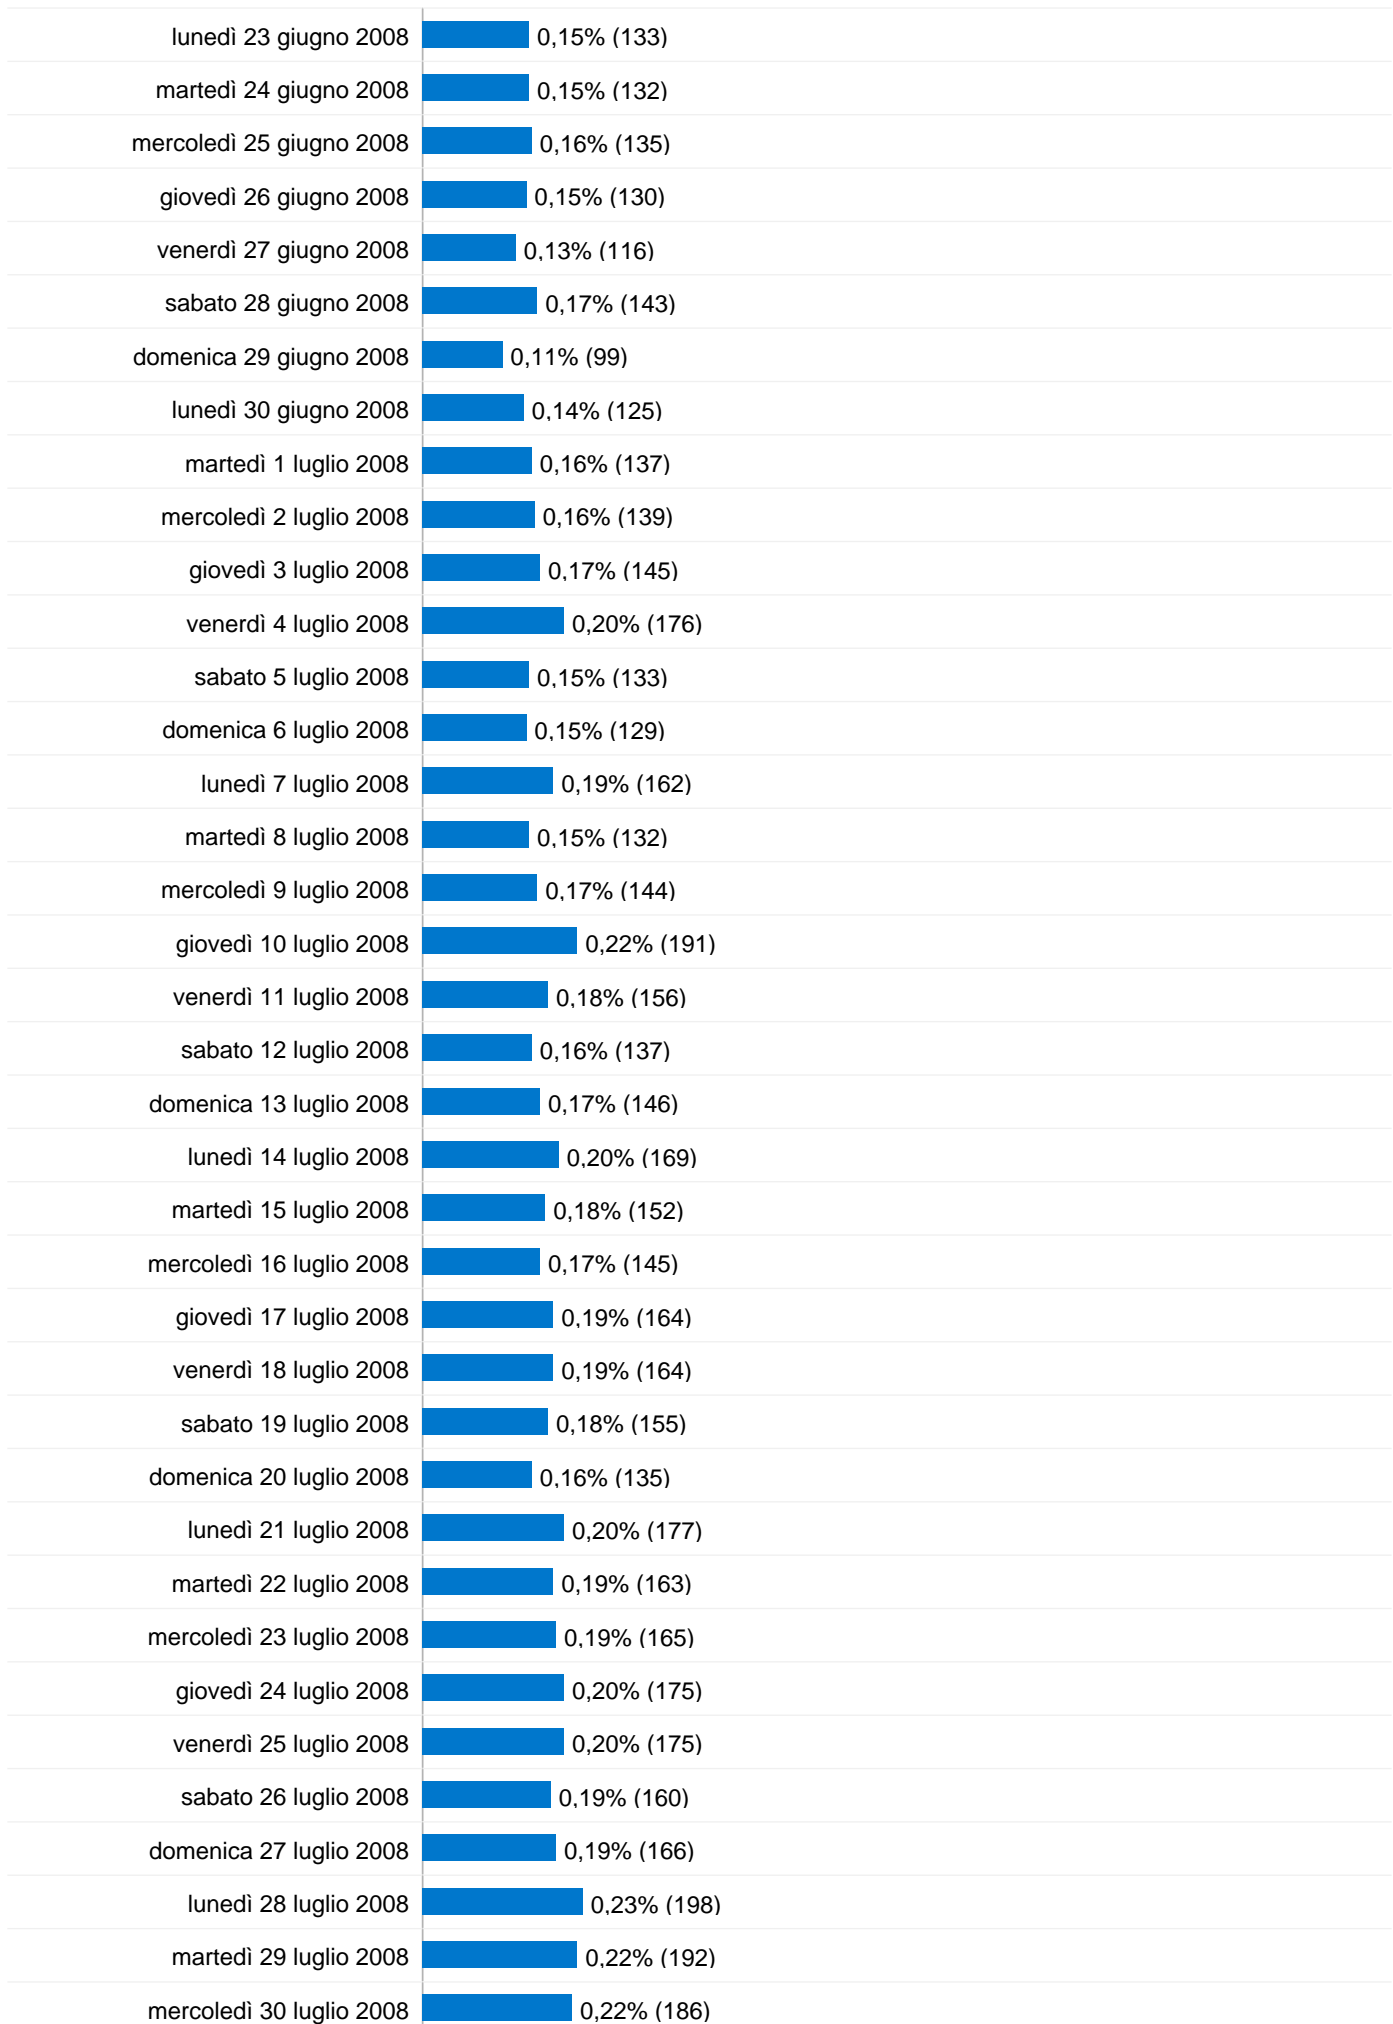

Sorgente	Visite	% visite
hotel.agendaonline.it	6.103	32,27%
agendaonline.it	3.287	17,38%
ristorante.agendaonline.it	1.961	10,37%
avellino.agendaonline.it	1.833	9,69%
sagreitalia.it	1.174	6,21%

Motori di ricerca		
Sorgente	Visite	% visite
google	58.448	91,81%
alice	1.880	2,95%
yahoo	1.154	1,81%
msn	969	1,52%
live	741	1,16%

86.380 Visite

188,19 Visite / giorno

giovedì 26 luglio 2007	0,04% (36)
venerdì 27 luglio 2007	0,15% (130)
sabato 28 luglio 2007	0,09% (78)
domenica 29 luglio 2007	0,16% (140)
lunedì 30 luglio 2007	0,18% (153)
martedì 31 luglio 2007	0,19% (168)
mercoledì 1 agosto 2007	0,18% (154)
giovedì 2 agosto 2007	0,17% (143)
venerdì 3 agosto 2007	0,19% (164)
sabato 4 agosto 2007	0,17% (144)
domenica 5 agosto 2007	0,18% (154)
lunedì 6 agosto 2007	0,20% (169)
martedì 7 agosto 2007	0,21% (183)
mercoledì 8 agosto 2007	0,24% (206)
giovedì 9 agosto 2007	0,25% (212)
venerdì 10 agosto 2007	0,27% (231)
sabato 11 agosto 2007	0,28% (244)
domenica 12 agosto 2007	0,25% (213)
lunedì 13 agosto 2007	0,27% (229)
martedì 14 agosto 2007	0,27% (229)
mercoledì 15 agosto 2007	0,19% (167)
giovedì 16 agosto 2007	0,22% (188)
venerdì 17 agosto 2007	0,21% (178)
sabato 18 agosto 2007	0,20% (169)
domenica 19 agosto 2007	0,16% (137)
lunedì 20 agosto 2007	0,19% (161)
martedì 21 agosto 2007	0,18% (157)
mercoledì 22 agosto 2007	0,20% (174)
giovedì 23 agosto 2007	0,17% (149)

86.380 visite provenienti da 2 tipi visitatori

Uso del sito

Visite 86.380 % del totale del sito: 100,00%	Pagine/Visita 4,94 Media sito: 4,94 (0,00%)	Tempo medio sul sito 00:03:34 Media sito: 00:03:34 (0,00%)	% visite nuove 75,55% Media sito: 75,48% (0,09%)	Frequenza di rimbalzo 44,08% Media sito: 44,08% (0,00%)	
Tipo di visitatore	Visite	Pagine/Visita	Tempo medio sul sito	% visite nuove	Frequenza di rimbalzo
New Visitor	65.263	4,65	00:03:16	100,00%	46,09%
Returning Visitor	21.117	5,83	00:04:30	0,00%	37,88%